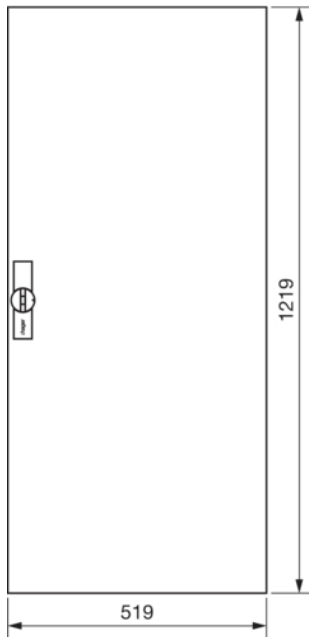

FZ027N

Tür, univers, rechts, geschlossen, RAL 9010, für Schrank IP44 1250x550mm

Technische Merkmale

Architektur

Vorgesehene Türposition Rechts

Ausführung

Ausführung als Tür für Trennschalterverriegelung nein

Deckel, Tür

Türschliessungstyp Klappgriff mit Vorreiber und Stangenverschuß

Anzahl der Schlösser 1

Türtyp für Schaltschrank Teiltür

Anzahl der Türen 1

Transparenter Deckel/Tür nein

Werkstoff

Farbe reinweiß RAL 9010

Farbe weiß

RAL Farbe RAL 9010 - Reinweiß

Werkstoff Stahlblech

Oberfläche pulverbeschichtet

Abmessungen

Tiefe installiertes Produkt 12 mm

Höhe installiertes Produkt 1219 mm

Breite installiertes Produkt 519 mm