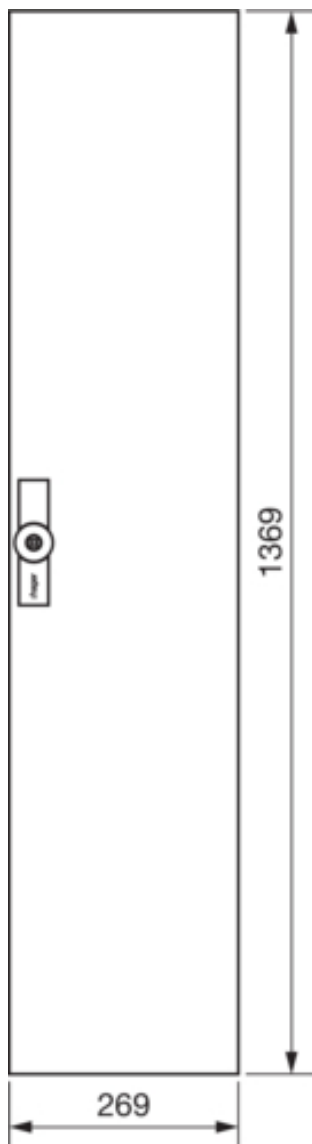

FZ031W

Tür, univers, rechts, voll, RAL 9010, für Schrank IP54 1400x300mm

Technische Merkmale

Architektur

Vorgesehene Türposition Rechts

Ausführung

Ausführung als Tür für Trennschalterverriegelung nein

Deckel, Tür

Türschliessungstyp Dreipunkt-Stangenverschuß

Anzahl der Schlösser 1

Türtyp für Schaltschrank Teiltür

Anzahl der Türen 1

Transparenter Deckel/Tür nein

Werkstoff

Farbe reinweiß RAL 9010

Farbe weiß

RAL Farbe RAL 9010 - Reinweiß

Werkstoff Stahlblech

Oberfläche pulverbeschichtet

Abmessungen

Tiefe installiertes Produkt 12 mm

Höhe installiertes Produkt 1369 mm

Breite installiertes Produkt 269 mm

Ausstattung