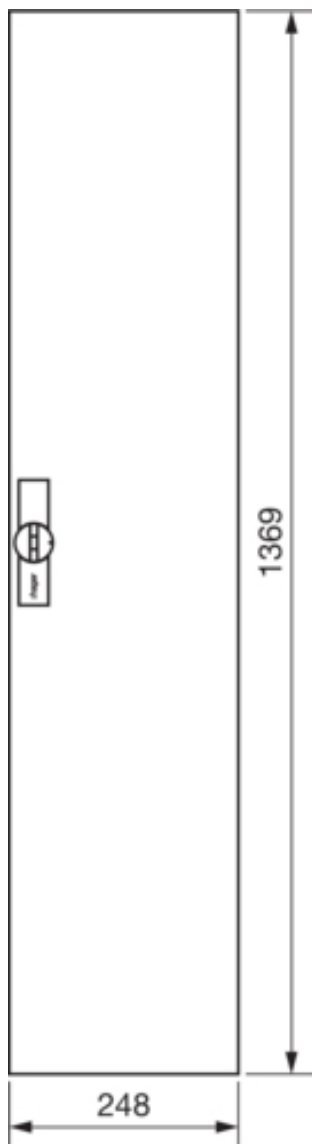

FZ194N

Sondertür, univers, voll, rechts, RAL 9010, für Schrank IP44, 1400x300mm

Technische Merkmale

Architektur

Vorgesehene Türposition	Rechts
-------------------------	--------

Ausführung

Ausführung als Tür für Trennschalterverriegelung	nein
--	------

Deckel, Tür

Türschliessungstyp	Klappgriff mit Vorreiber und Stangenverschuß
Anzahl der Schlösser	1
Türtyp für Schaltschrank	Anschlagtür
Anzahl der Türen	1
Transparenter Deckel/Tür	nein

Werkstoff

Farbe	reinweiß RAL 9010
Farbe	weiß
RAL Farbe	RAL 9010 - Reinweiß
Werkstoff	Stahlblech
Oberfläche	pulverbeschichtet

Abmessungen

Tiefe installiertes Produkt	12 mm
Höhe installiertes Produkt	1369 mm
Breite installiertes Produkt	269 mm

Ausstattung

Anzahl Reihen	9
Anzahl Felder	1
Anzahl Schlüssel	1

Normen

Europäische Direktive WEEE	nicht betroffen
----------------------------	-----------------