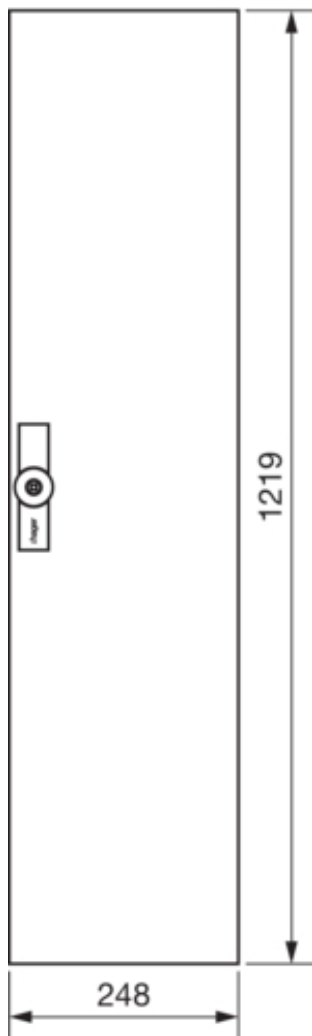

FZ193W

Sondertür, univers, voll, rechts, RAL 9010, für Schrank IP54, 1250x300mm

Technische Merkmale

Architektur

Vorgesehene Türposition	Rechts
-------------------------	--------

Ausführung

Ausführung als Tür für Trennschalterverriegelung	nein
--	------

Deckel, Tür

Türschliessungstyp	Dreipunkt-Stangenverschuß
Anzahl der Schlösser	1
Türtyp für Schaltschrank	Anschlagtür
Anzahl der Türen	1
Transparenter Deckel/Tür	nein

Werkstoff

Farbe	reinweiß RAL 9010
Farbe	weiß
RAL Farbe	RAL 9010 - Reinweiß
Werkstoff	Stahlblech
Oberfläche	pulverbeschichtet

Abmessungen

Tiefe installiertes Produkt	12 mm
Höhe installiertes Produkt	1219 mm
Breite installiertes Produkt	269 mm

Ausstattung

Anzahl Reihen	8
Anzahl Felder	1
Anzahl Schlüssel	1

Normen

Europäische Direktive WEEE	nicht betroffen
----------------------------	-----------------