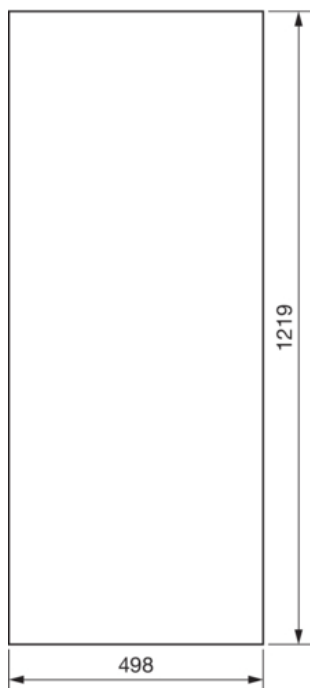

FZ029N

**Tür, univers, links, geschlossen, RAL 9010, für Schrank IP44/54 1250x1050mm**

Technische Merkmale

**Architektur**

Vorgesehene Türposition Links

**Ausführung**

Ausführung als Tür für Trennschalterverriegelung nein

**Deckel, Tür**

Türschliessungstyp ohne Verschluss

Türtyp für Schaltschrank Teiltür

Anzahl der Türen 1

Transparenter Deckel/Tür nein

**Werkstoff**

Farbe reinweiß RAL 9010

Farbe weiß

RAL Farbe RAL 9010 - Reinweiß

Werkstoff Stahlblech

Oberfläche pulverbeschichtet

**Abmessungen**

Tiefe installiertes Produkt 12 mm

Innentiefe 113 mm

Höhe installiertes Produkt 1219 mm

Breite installiertes Produkt 498 mm