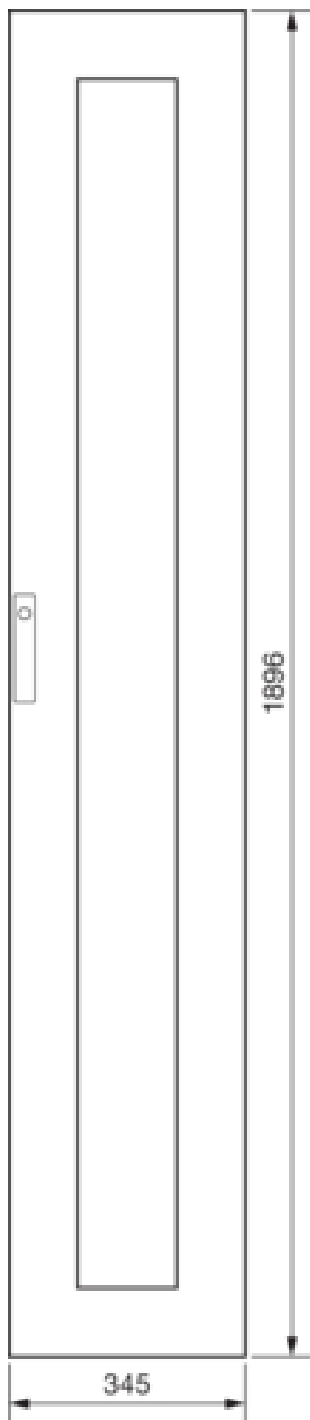

FZ221XW

Sichttüre Securitglas ASV mit Verschluss IP41 350x2000

Technische Merkmale

Ausführung

Ausführung als Tür für Trennschalterverriegelung nein

Deckel, Tür

Türschliessungstyp mit Verschluss

Türtyp für Schaltschrank Anschlagtür

Anzahl der Türen 1

Transparenter Deckel/Tür ja

Werkstoff

Farbe lichtgrau

Farbe lichtgrau

RAL Farbe RAL 7035 - Lichtgrau

Werkstoff Materialmix

Oberfläche pulverbeschichtet

Abmessungen

Tiefe installiertes Produkt 20 mm

Höhe installiertes Produkt 1896 mm

Breite installiertes Produkt 345 mm

Einbauhöhe 2000 mm

Einbaubreite 350 mm

Ausstattung

Anzahl Schlüssel 1