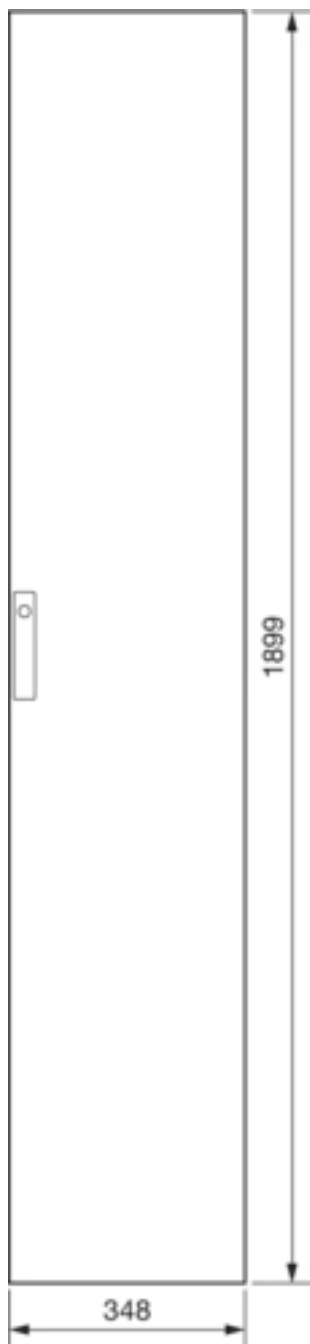

FZ207D

Tür, univers, rechts, für IP 54, Schutzklasse I, 1900x350 mm

Technische Merkmale

Architektur

Vorgesehene Türposition	Rechts
Montageart	QuickSet

Ausführung

Ausführung als Tür für Trennschalterverriegelung	nein
--	------

Deckel, Tür

Türschliessungstyp	7 mm Dreikant
Anzahl der Schlösser	1
Türtyp für Schaltschrank	Anschlagtür
Türflügel	Einzeltür
Anzahl der Türen	1
Transparenter Deckel/Tür	nein

Werkstoff

Farbe	lichtgrau RAL 7035
Farbe	lichtgrau
RAL Farbe	RAL 7035 - Lichtgrau
Werkstoff	Stahl
Oberfläche	pulverbeschichtet

Abmessungen

Tiefe installiertes Produkt	20 mm
Innentiefe	20 mm
Höhe installiertes Produkt	1900 mm
Breite installiertes Produkt	350 mm

Ausstattung

Anzahl Schlüssel	1
------------------	---

Normen

Europäische Direktive WEEE	nicht betroffen
----------------------------	-----------------