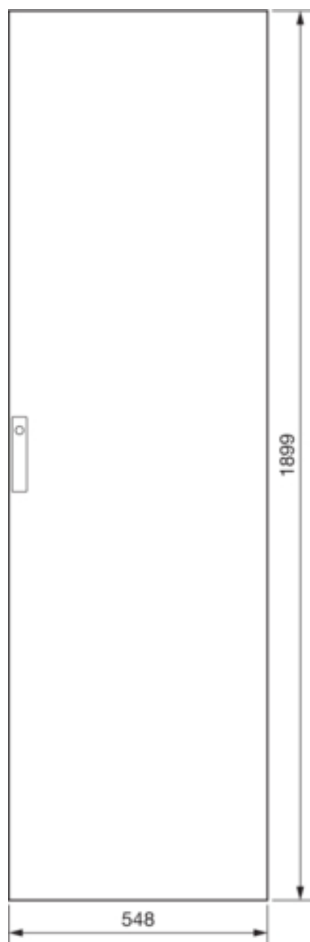

FZ210D

**Tür, univers, rechts, für IP 54, Schutzklasse I, 1900x550 mm**

Technische Merkmale

**Architektur**

Vorgesehene Türposition	Rechts
Montageart	QuickSet

**Ausführung**

Ausführung als Tür für Trennschalterverriegelung	nein
--	------

**Deckel, Tür**

Türschliessungstyp	7 mm Dreikant
Anzahl der Schlösser	1
Türtyp für Schaltschrank	Anschlagtür
Türflügel	Einzeltür
Anzahl der Türen	1
Transparenter Deckel/Tür	nein

**Werkstoff**

Farbe	lichtgrau RAL 7035
Farbe	lichtgrau
RAL Farbe	RAL 7035 - Lichtgrau
Werkstoff	Stahl
Oberfläche	pulverbeschichtet

**Abmessungen**

Tiefe installiertes Produkt	20 mm
Innentiefe	20 mm
Höhe installiertes Produkt	1900 mm
Breite installiertes Produkt	550 mm

**Ausstattung**

Anzahl Felder	2
Anzahl Schlüssel	1

**Normen**

Europäische Direktive WEEE	nicht betroffen
----------------------------	-----------------