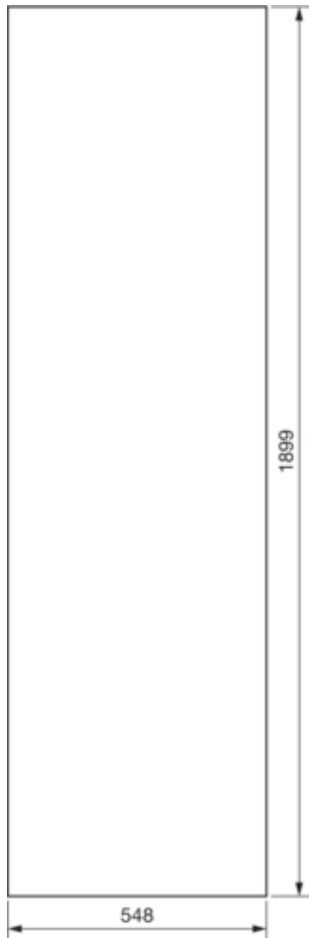

FZ211D

Tür, univers, links, für IP 54, Schutzklasse I, 1900x550 mm

Technische Merkmale

Architektur

Vorgesehene Türposition	Links
Montageart	QuickSet

Ausführung

Ausführung als Tür für Trennschalterverriegelung	nein
--	------

Deckel, Tür

Türschliessungstyp	7 mm Dreikant
Anzahl der Schlösser	1
Türtyp für Schaltschrank	Anschlagtür
Türflügel	Einzeltür
Anzahl der Türen	1
Transparenter Deckel/Tür	nein

Werkstoff

Farbe	lichtgrau RAL 7035
Farbe	lichtgrau
RAL Farbe	RAL 7035 - Lichtgrau
Werkstoff	Stahl
Oberfläche	pulverbeschichtet

Abmessungen

Tiefe installiertes Produkt	20 mm
Innentiefe	20 mm
Höhe installiertes Produkt	1900 mm
Breite installiertes Produkt	550 mm

Ausstattung

Anzahl Schlüssel	1
------------------	---

Normen

Europäische Direktive WEEE	nicht betroffen
----------------------------	-----------------