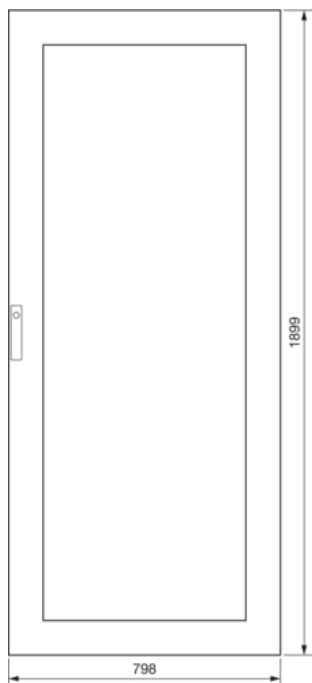

FZ223D

**Tür Klarsicht, univers, rechts, für IP 54, Schutzklasse I, 1900x800 mm**

Technische Merkmale

**Architektur**

Vorgesehene Türposition Rechts

**Ausführung**

Ausführung als Tür für Trennschalterverriegelung nein

**Deckel, Tür**

Türschliessungstyp 7 mm Dreikant

Anzahl der Schlösser 1

Türtyp für Schaltschrank Anschlagtür

Anzahl der Türen 1

Transparenter Deckel/Tür ja

**Werkstoff**

Farbe lichtgrau RAL 7035

Farbe lichtgrau

RAL Farbe RAL 7035 - Lichtgrau

Werkstoff Stahl

Oberfläche pulverbeschichtet

**Abmessungen**

Tiefe installiertes Produkt 20 mm

Höhe installiertes Produkt 1900 mm

Breite installiertes Produkt 800 mm