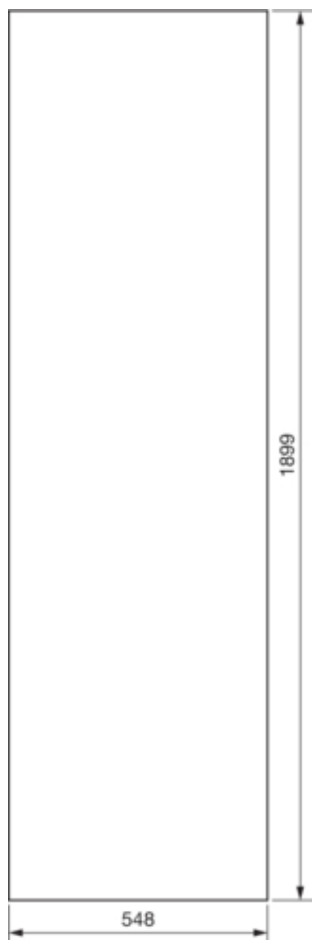

FZ211D

Tür, univers, links, für IP 54, Schutzklasse I, 1900x550 mm

Technische Merkmale

Architektur

Vorgesehene Türposition	Links
Montageart	QuickSet

Ausführung

Ausführung als Tür für Trennschalterverriegelung	nein
--	------

Deckel, Tür

Türschliessungstyp	7 mm Dreikant
Anzahl der Schlösser	1
Türtyp für Schaltschrank	Anschlagtür
Türflügel	Einzeltür
Anzahl der Türen	1
Transparenter Deckel/Tür	nein

Werkstoff

Farbe	lichtgrau RAL 7035
Farbe	lichtgrau
RAL Farbe	RAL 7035 - Lichtgrau
Werkstoff	Stahl
Oberfläche	pulverbeschichtet

Abmessungen

Tiefe installiertes Produkt	20 mm
Innentiefe	20 mm
Höhe installiertes Produkt	1900 mm
Breite installiertes Produkt	550 mm

Ausstattung

Anzahl Schlüssel	1
------------------	---

Normen

Europäische Direktive WEEE	nicht betroffen
----------------------------	-----------------