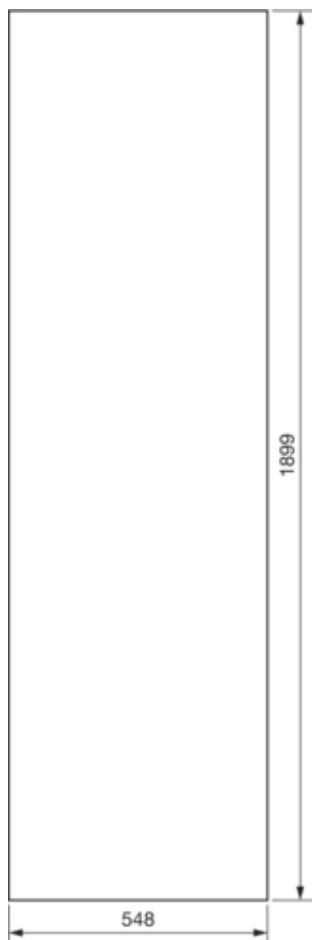

FZ211SD

Tür, univers, links, für IP 54, Schutzklasse II, 1900x550 mm

Technische Merkmale

Architektur

Vorgesehene Türposition	Links
Montageart	QuickSet

Ausführung

Ausführung als Tür für Trennschalterverriegelung	nein
--	------

Deckel, Tür

Türschliessungstyp	7 mm Dreikant
Anzahl der Schlösser	1
Türtyp für Schaltschrank	Anschlagtür
Türflügel	Einzeltür
Anzahl der Türen	1
Transparenter Deckel/Tür	nein

Werkstoff

Farbe	lichtgrau RAL 7035
Farbe	lichtgrau
RAL Farbe	RAL 7035 - Lichtgrau
Werkstoff	Stahl
Oberfläche	pulverbeschichtet

Abmessungen

Tiefe installiertes Produkt	20 mm
Innentiefe	20 mm
Höhe installiertes Produkt	1900 mm
Breite installiertes Produkt	550 mm

Ausstattung

Anzahl Schlüssel	1
------------------	---

Normen

Europäische Direktive WEEE	nicht betroffen
----------------------------	-----------------