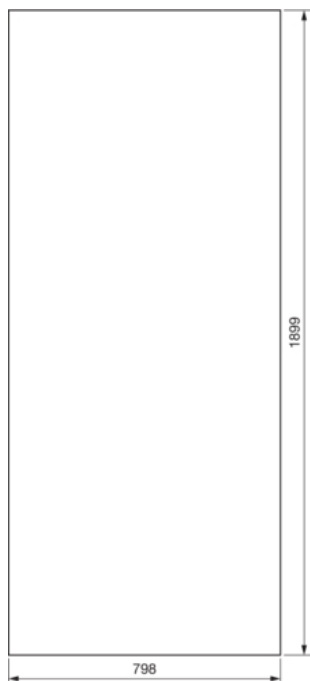

FZ215SD

Tür, univers, links, für IP 54, Schutzklasse II, 1900x800 mm

Technische Merkmale

Architektur

Vorgesehene Türposition	Links
Montageart	QuickSet

Ausführung

Ausführung als Tür für Trennschalterverriegelung	nein
--	------

Deckel, Tür

Türschliessungstyp	7 mm Dreikant
Anzahl der Schlösser	1
Türtyp für Schaltschrank	Anschlagtür
Türflügel	Einzeltür
Anzahl der Türen	1
Transparenter Deckel/Tür	nein

Werkstoff

Farbe	lichtgrau RAL 7035
Farbe	lichtgrau
RAL Farbe	RAL 7035 - Lichtgrau
Werkstoff	Stahl
Oberfläche	pulverbeschichtet

Abmessungen

Tiefe installiertes Produkt	20 mm
Innentiefe	20 mm
Höhe installiertes Produkt	1900 mm
Breite installiertes Produkt	800 mm

Ausstattung

Anzahl Schlüssel	1
------------------	---

Normen

Europäische Direktive WEEE	nicht betroffen
----------------------------	-----------------