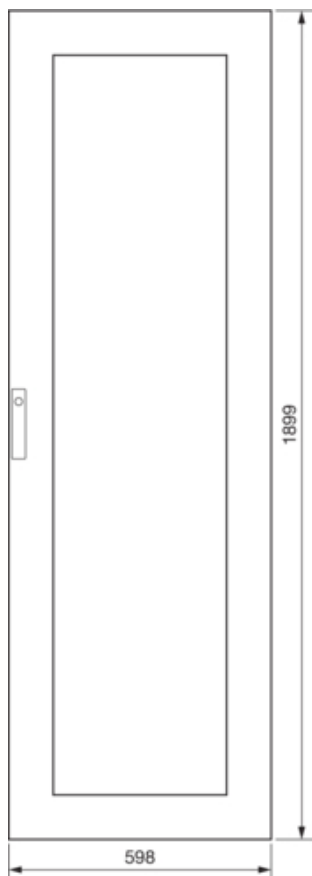

FZ217SD

Tür Klarsicht, univers, rechts, für IP 54, Schutzklasse II, 1900x600 mm

Technische Merkmale

Architektur

Vorgesehene Türposition	Rechts
Montageart	QuickSet

Ausführung

Ausführung als Tür für Trennschalterverriegelung	nein
--	------

Deckel, Tür

Türschliessungstyp	7 mm Dreikant
Anzahl der Schlösser	1
Türtyp für Schaltschrank	Anschlagtür
Türflügel	Einzeltür
Anzahl der Türen	1
Transparenter Deckel/Tür	ja

Werkstoff

Farbe	lichtgrau RAL 7035
Farbe	lichtgrau
RAL Farbe	RAL 7035 - Lichtgrau
Werkstoff	Stahl
Oberfläche	pulverbeschichtet

Abmessungen

Tiefe installiertes Produkt	20 mm
Innentiefe	20 mm
Höhe installiertes Produkt	1900 mm
Breite installiertes Produkt	600 mm

Ausstattung

Anzahl Felder	2
Anzahl Schlüssel	1

Normen

Europäische Direktive WEEE	nicht betroffen
----------------------------	-----------------