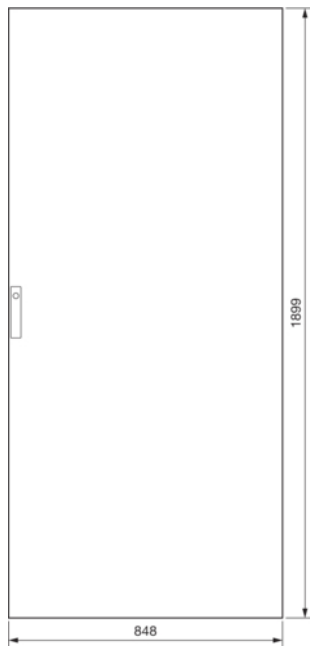

FZ209SD

Tür, univers, rechts, für IP 54, Schutzklasse II, 1900x850 mm

Technische Merkmale

Architektur

Vorgesehene Türposition	Rechts
Montageart	QuickSet

Ausführung

Ausführung als Tür für Trennschalterverriegelung	nein
--	------

Deckel, Tür

Türschliessungstyp	7 mm Dreikant
Anzahl der Schlösser	1
Türtyp für Schaltschrank	Anschlagtür
Türflügel	Einzeltür
Anzahl der Türen	1
Transparenter Deckel/Tür	nein

Werkstoff

Farbe	lichtgrau RAL 7035
Farbe	lichtgrau
RAL Farbe	RAL 7035 - Lichtgrau
Werkstoff	Stahl
Oberfläche	pulverbeschichtet

Abmessungen

Tiefe installiertes Produkt	20 mm
Innentiefe	20 mm
Höhe installiertes Produkt	1900 mm
Breite installiertes Produkt	850 mm

Ausstattung

Anzahl Felder	2
Anzahl Schlüssel	1

Normen

Europäische Direktive WEEE	nicht betroffen
----------------------------	-----------------