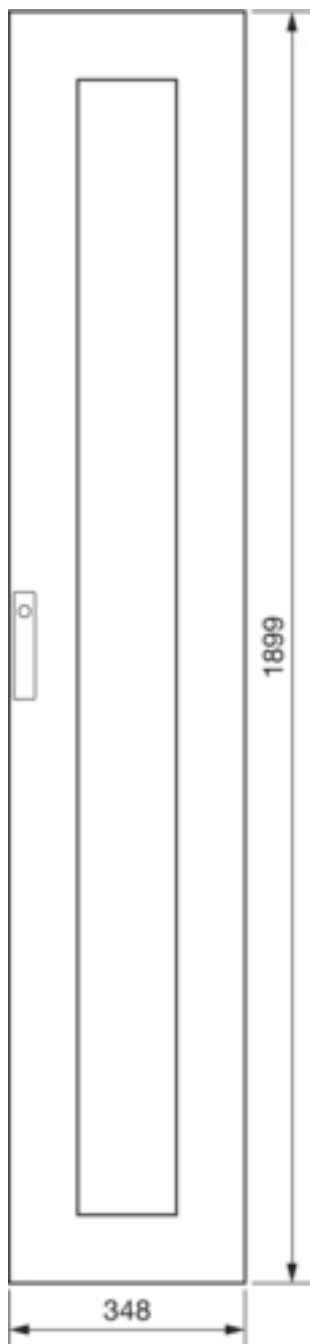

FZ216SD

Tür Klarsicht, univers, rechts, für IP 54, Schutzklasse II, 1900x350 mm

Technische Merkmale

Architektur

Vorgesehene Türposition	Rechts
Montageart	QuickSet

Ausführung

Ausführung als Tür für Trennschalterverriegelung	nein
--	------

Deckel, Tür

Türschliessungstyp	7 mm Dreikant
Anzahl der Schlösser	1
Türtyp für Schaltschrank	Anschlagtür
Türflügel	Einzeltür
Anzahl der Türen	1
Transparenter Deckel/Tür	ja

Werkstoff

Farbe	lichtgrau RAL 7035
Farbe	lichtgrau
RAL Farbe	RAL 7035 - Lichtgrau
Werkstoff	Stahl
Oberfläche	pulverbeschichtet

Abmessungen

Tiefe installiertes Produkt	20 mm
Innentiefe	20 mm
Höhe installiertes Produkt	1900 mm
Breite installiertes Produkt	350 mm

Ausstattung

Anzahl Schlüssel	1
------------------	---

Normen

Europäische Direktive WEEE	nicht betroffen
----------------------------	-----------------