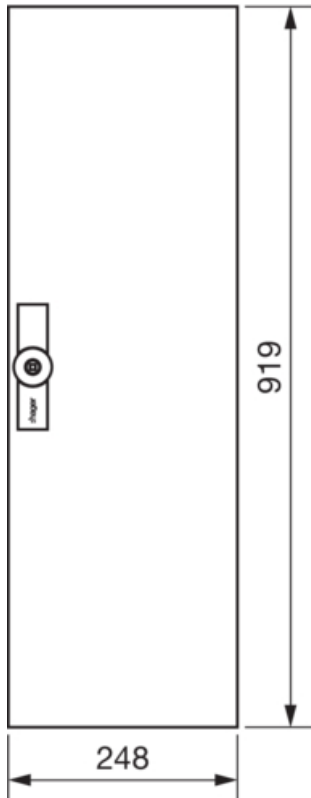

FZ191W

Sondertür, univers, voll, rechts, RAL 9010, für Schrank IP54, 950x300mm

Technische Merkmale

Architektur

Vorgesehene Türposition	Rechts
-------------------------	--------

Ausführung

Ausführung als Tür für Trennschalterverriegelung	nein
--	------

Deckel, Tür

Türschliessungstyp	Dreipunkt-Stangenverschuß
Anzahl der Schlösser	1
Türtyp für Schaltschrank	Anschlagtür
Anzahl der Türen	1
Transparenter Deckel/Tür	nein

Werkstoff

Farbe	reinweiß RAL 9010
Farbe	weiß
RAL Farbe	RAL 9010 - Reinweiß
Werkstoff	Stahlblech
Oberfläche	pulverbeschichtet

Abmessungen

Tiefe installiertes Produkt	12 mm
Höhe installiertes Produkt	919 mm
Breite installiertes Produkt	269 mm

Ausstattung

Anzahl Reihen	6
Anzahl Felder	1
Anzahl Schlüssel	1

Normen

Europäische Direktive WEEE	nicht betroffen
----------------------------	-----------------