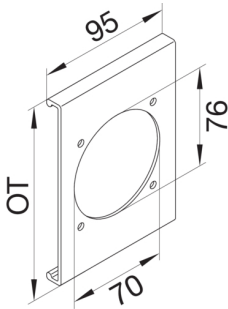

R86837035

**Blende CEE-Steckdose 70er Befestigungsspur PVC zu FB Oberteil 150mm lichtgrau**

Blende aus Kanaloberteil für CEE Geräteeinbaudose, Lochmaßgröße 70 x 76 mm.

Technische Merkmale

**Architektur**

Montageart Gerastet

**Funktion**

Schnittkaschierend nein

**Ausführung**

Geräteart (Geräteblende für Geräteeinbaukanal) CEE-Geräteeinbaudose

Ausführung 1 fach

**Deckel, Tür**

Montageart der Oberteile Innenliegend

OT-Breite 150 mm

Kanalhöhe 61 mm

Länge 95 mm

Kanalbreite 150 mm

Durchmesser der Öffnung 76 mm

**Montage**

Aussparung Ø 76mm, Spur 70mm

**Zubehör**

Beschriftbar, mit Beschriftungsfeld nein