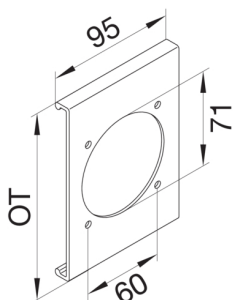

R86847035

**Blende CEE-Steckdose 60er Befestigungsspur PVC zu FB Oberteil 190mm lichtgrau**

Blende aus Kanaloberteil für CEE Geräteeinbaudose, Lochmaßgröße 60 x 71 mm.

Technische Merkmale

**Architektur**

Montageart Gerastet

**Funktion**

Schnittkaschierend nein

**Ausführung**

Geräteart (Geräteblende für Geräteeinbaukanal) CEE-Geräteeinbaudose

Ausführung 1 fach

**Deckel, Tür**

Montageart der Oberteile Innenliegend

OT-Breite 190 mm

Kanalhöhe 61 mm

Länge 95 mm

Kanalbreite 190 mm

Durchmesser der Öffnung 71 mm

**Montage**

Aussparung Ø 71mm, Spur 60mm

**Zubehör**

Beschriftbar, mit Beschriftungsfeld nein