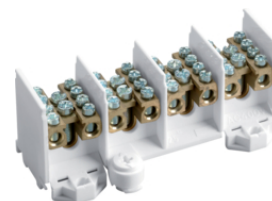

### Abzweigklemmen 2-polig 16/25<sup>2</sup>

Bezeichnung	VPE	PrGr	Preis	Best-Nr.
Hauptleitungsabzweigklemme, 90SL, 2-polig, 80 A, 1,5-25 mm <sup>2</sup>	10	H61	16,21 € / St.	<b>K18SN</b>

K18SN

### Abzweigklemmen 4-polig 16/25<sup>2</sup>

Bezeichnung	VPE	PrGr	Preis	Best-Nr.
Hauptleitungsabzweigklemme, 90SL, 4-polig, 80 A, 1,5-25 mm <sup>2</sup>	5	H61	64,45 € / St.	<b>K28N</b>
Hauptleitungsabzweigklemme, 90SL, 4-polig, 80 A, 1,5-25 mm <sup>2</sup>	5	H61	38,97 € / St.	<b>K29N</b>
Hauptleitungsabzweigklemme, 90SL, 5-polig, 80 A, 1,5-25 mm <sup>2</sup>	5	H61	40,33 € / St.	<b>K37N</b>