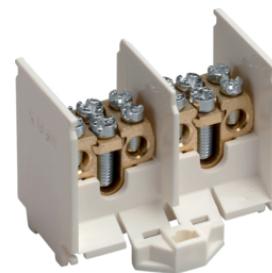

Abzweigklemmen 2-polig 16/25²

Bezeichnung	VPE	PrGr	Preis	Best-Nr.
Hauptleitungsabzweigklemme, 90SL, 2-polig, 80 A, 1,5-25 mm²	10	H61	16,21 € / St.	K18SN

K18SN

Abzweigklemmen 4-polig 16/25²

Bezeichnung	VPE	PrGr	Preis	Best-Nr.
Hauptleitungsabzweigklemme, 90SL, 4-polig, 80 A, 1,5-25 mm²	5	H61	64,45 € / St.	K28N
Hauptleitungsabzweigklemme, 90SL, 4-polig, 80 A, 1,5-25 mm²	5	H61	38,97 € / St.	K29N
Hauptleitungsabzweigklemme, 90SL, 5-polig, 80 A, 1,5-25 mm²	5	H61	40,33 € / St.	K37N