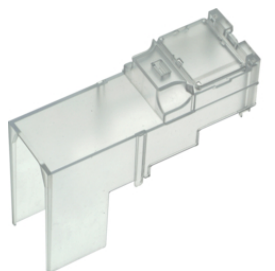

## Sammelschienenklemmen Größe 1-3

- Set = 3 Stück

Bezeichnung	VPE	PrGr	Preis	Best-Nr.
Sammelschienenklemme NH1-3, rostgeschützt für Schienendicke 5-10mm (SET=3Stk)	1	H62	57,58 € / St.	<b>LVZK</b>

LVZ00AK

## Anschlussraumabdeckung kurz

Bezeichnung	VPE	PrGr	Preis	Best-Nr.
Anschlussraumabdeckung kurz für LV NH00/60/100mm, Einsatz bei Rahmenklemme	1	H62	8,34 € / St.	<b>LVZ00AK</b>
Anschlussraumabdeckung univers kurz für Größe 00/185	1	H62	8,34 € / St.	<b>LVZ00AK185N</b>
Anschlussraumabdeckung kurz für LV NH1-3 185mm für Klemmen	1	H62	37,03 € / St.	<b>LVZAK1</b>