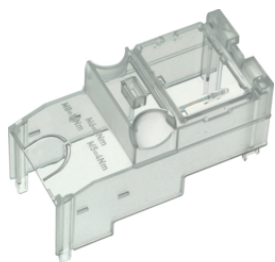

## Druckstücke mit Kontaktprisma Größe 00

- für Cu-Leiter und Alu-Leiter
- Set = 3 Stück

Bezeichnung	VPE	PrGr	Preis	Best-Nr.
Prismenanschluss LV 95mm <sup>2</sup> für NH00/60-100-185mm, rostgeschützt	1	H62	38,42 € / St.	<b>LVZ00A</b>
Prismenanschluss für LV NH00 185mm, 70-150 mm <sup>2</sup> , rostgeschützt	1	H62	65,84 € / St.	<b>LVZ001A</b>

## MP-Doppelanschlussklemmen

Bezeichnung	VPE	PrGr	Preis	Best-Nr.
MP-Doppelanschluss mit V-Klemme für NH-Sicherungs-Leisten u. -Lastschaltleisten	1	H62	51,97 € / St.	<b>LVZ00MPDA</b>

LVZK

## Sammelschienenklemmen Größe 1-3

- Set = 3 Stück

Bezeichnung	VPE	PrGr	Preis	Best-Nr.
Sammelschienenklemme NH1-3, rostgeschützt für Schienendicke 5-10mm (SET=3Stk)	1	H62	57,58 € / St.	<b>LVZK</b>

LVZ00AK

## Anschlussraumabdeckung kurz

Bezeichnung	VPE	PrGr	Preis	Best-Nr.
Anschlussraumabdeckung kurz für LV NH00/60/100mm, Einsatz bei Rahmenklemme	1	H62	8,34 € / St.	<b>LVZ00AK</b>
Anschlussraumabdeckung univers kurz für Größe 00/185	1	H62	8,34 € / St.	<b>LVZ00AK185N</b>
Anschlussraumabdeckung kurz für LV NH1-3 185mm für Klemmen	1	H62	37,03 € / St.	<b>LVZAK1</b>