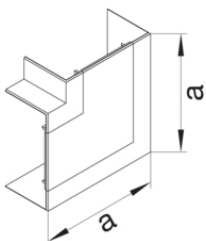

Flachwinkel schnittkaschierend PC - ABS

Bezeichnung	VPE	PrGr	Preis	Best-Nr.
Flachwinkel für Brüstungskanal BRP/BRHP/BRAP 65x130mm halogenfrei lackiert alu	1	T03	70,24 € / St.	BRP651305HLAN
Flachwinkel für Brüstungskanal BRP/BRHP/BRAP 65x130mm halogenfrei verkehrsweiß	1	T03	41,13 € / St.	BRP651305H9016