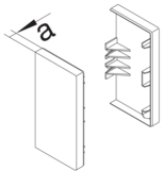

Unterteil Aluminium

Bezeichnung	VPE	PrGr	Preis	Best-Nr.
Brüstungskanalunterteil tehalit.BRAP 65x130mm Aluminium, natureloxiert	8	T03	60,15 € / m	BRAP651301ELN
Alu-Projektkanal UT 65x130 verkehrsweiß	8	T03	66,73 € / m	BRAP6513019016

Oberteil Aluminium

Bezeichnung	VPE	PrGr	Preis	Best-Nr.
Brüstungskanaloberteil tehalit.BRAP 80mm Aluminium, natureloxiert	16	T03	18,92 € / m	BRAP0802ELN
Brüstungskanal-Oberteil aus Aluminium natureloxiert zu BRAP 80mm verkehrsweiß	16	T03	22,47 € / m	BRAP08029016

Kupplung Stahl

Bezeichnung	VPE	PrGr	Preis	Best-Nr.
Kupplungsstift aus Stahl zum Verbinden von Lamellen	100	T04	25,73 € / 100 St.	L5412

Endstück Aluminium

Bezeichnung	VPE	PrGr	Preis	Best-Nr.
Endstück zu BRAP 65x130mm aus aluminium natureloxiert	1	T03	18,78 € / St.	L6533ELN
Endstück zu BRAP 65x130mm aus aluminium in verkehrsweiß	1	T03	20,27 € / St.	L65339016