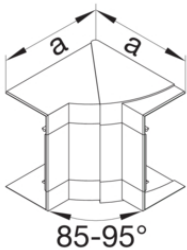

Inneneck PC - ABS

Bezeichnung	VPE	PrGr	Preis	Best-Nr.
Inneneck für Brüstungskanal BRP/BRHP/BRAP 65x130mm halogenfrei lackiert alu	1	T03	70,24 € / St.	BRP651304HLAN
Inneneck für Brüstungskanal BRP/BRHP/BRAP 65x130mm halogenfrei in verkehrsweiß	1	T03	41,13 € / St.	BRP651304H9016