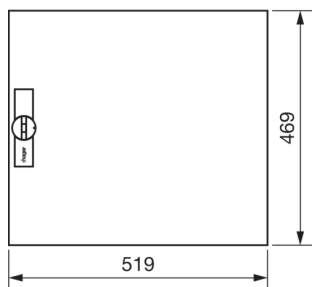

FZ002N

Tür, univers, rechts, geschlossen, RAL 9010, für Schrank IP44 500x550mm

Technische Merkmale

Architektur

Vorgesehene Türposition	Rechts
-------------------------	--------

Ausführung

Ausführung als Tür für Trennschalterverriegelung	nein
--	------

Deckel, Tür

Türschliessungstyp	Klappgriff mit Vorreiber und Stangenverschuß
Anzahl der Schlösser	1
Türtyp für Schaltschrank	Teiltür
Anzahl der Türen	1
Transparenter Deckel/Tür	nein

Werkstoff

Farbe	reinweiß RAL 9010
Farbe	weiß
RAL Farbe	RAL 9010 - Reinweiß
Werkstoff	Stahlblech
Oberfläche	pulverbeschichtet

Abmessungen

Tiefe installiertes Produkt	12 mm
Höhe installiertes Produkt	469 mm
Breite installiertes Produkt	519 mm

Ausstattung

Anzahl Reihen	3
Anzahl Felder	2
Anzahl Schlüssel	1

Normen

Europäische Direktive WEEE	nicht betroffen
----------------------------	-----------------