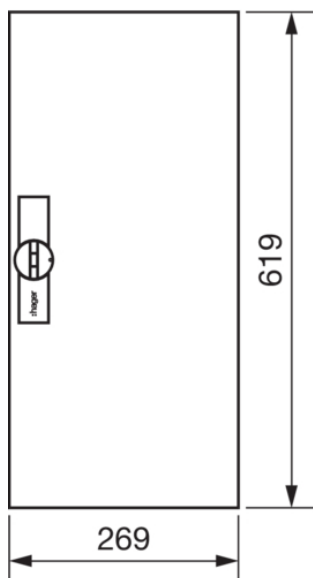

FZ005N

Tür, univers, rechts, geschlossen, RAL 9010, für Schrank IP44 650x300mm

Technische Merkmale

Architektur

Vorgesehene Türposition	Rechts
-------------------------	--------

Ausführung

Ausführung als Tür für Trennschalterverriegelung	nein
--	------

Deckel, Tür

Türschliessungstyp	Klappgriff mit Vorreiber und Stangenverschluß
Anzahl der Schlösser	1
Türtyp für Schaltschrank	Teiltür
Anzahl der Türen	1
Transparenter Deckel/Tür	nein

Werkstoff

Farbe	reinweiß RAL 9010
Farbe	weiß
RAL Farbe	RAL 9010 - Reinweiß
Werkstoff	Stahlblech
Oberfläche	pulverbeschichtet

Abmessungen

Tiefe installiertes Produkt	12 mm
Höhe installiertes Produkt	619 mm
Breite installiertes Produkt	269 mm

Ausstattung

Anzahl Felder	1
Anzahl Schlüssel	1

Normen

Europäische Direktive WEEE	nicht betroffen
----------------------------	-----------------