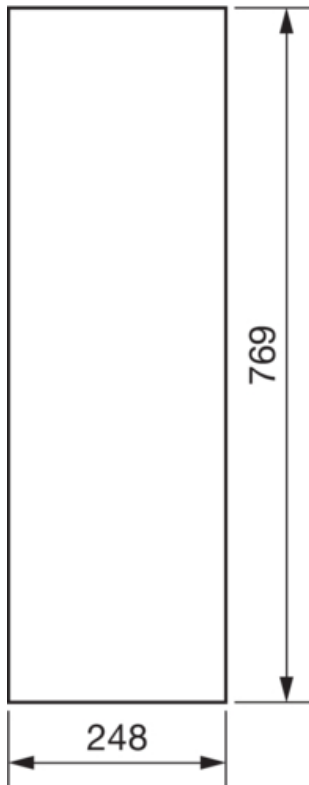

FZ011N

**Tür, univers, links, geschlossen, RAL 9010, für Schrank IP44/54 800x800mm**

Technische Merkmale

**Architektur**

Vorgesehene Türposition	Links
-------------------------	-------

**Ausführung**

Ausführung als Tür für Trennschalterverriegelung	nein
--	------

**Deckel, Tür**

Türschliessungstyp	ohne Verschluss
Türtyp für Schaltschrank	Teiltür
Anzahl der Türen	1
Transparenter Deckel/Tür	nein

**Werkstoff**

Farbe	reinweiß RAL 9010
Farbe	weiß
RAL Farbe	RAL 9010 - Reinweiß
Werkstoff	Stahlblech
Oberfläche	pulverbeschichtet

**Abmessungen**

Tiefe installiertes Produkt	12 mm
Höhe installiertes Produkt	769 mm
Breite installiertes Produkt	248 mm

**Ausstattung**

Anzahl Reihen	5
Anzahl Felder	1

**Normen**

Europäische Direktive WEEE	nicht betroffen
----------------------------	-----------------