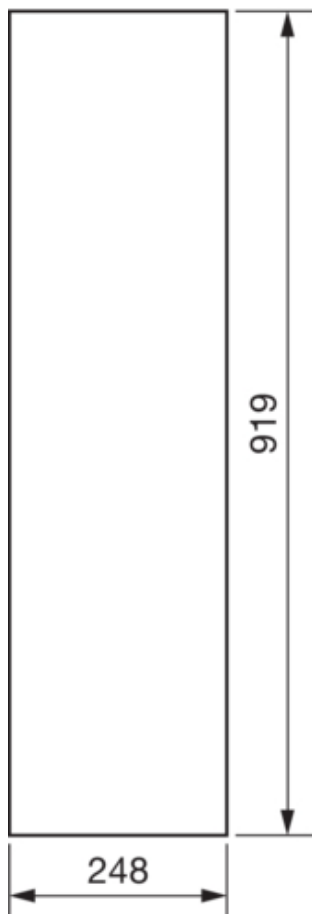

FZ015N

**Tür, univers, links, geschlossen, RAL 9010, für Schrank IP44/54 950x800mm**

Technische Merkmale

**Architektur**

Vorgesehene Türposition Links

**Ausführung**

Ausführung als Tür für Trennschalterverriegelung nein

**Deckel, Tür**

Türschliessungstyp ohne Verschluss

Türtyp für Schaltschrank Teiltür

Anzahl der Türen 1

Transparenter Deckel/Tür nein

**Werkstoff**

Farbe reinweiß RAL 9010

Farbe weiß

RAL Farbe RAL 9010 - Reinweiß

Werkstoff Stahlblech

Oberfläche pulverbeschichtet

**Abmessungen**

Tiefe installiertes Produkt 12 mm

Höhe installiertes Produkt 919 mm

Breite installiertes Produkt 248 mm

**Ausstattung**