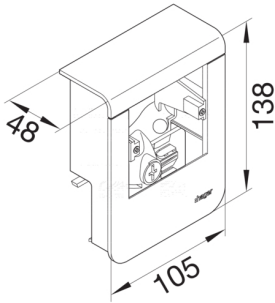

### Geräteträger universal design für UP-Geräte mit Rahmen SL 20x80mm Dekor Eiche

Geräteträger zum Elektro-Installationskanal-System Sockelleistenkanal nach DIN EN 50085-1 als Geräteeinbaukanal. Leer Geräteträger zum Aufrasten auf das Sockelleistenkanal-Unterteil bestehend aus Geräteträger-Unterteil mit Arretierschraube zum Einbau von passenden UP-Schalterprogrammen mit Design-Rahmen und Geräteträger-Oberteil. **Hinweis:** Geräteträgerschürze universal Design als Abdeckung des Kanal-Unterteils unterhalb des Geräteträgers zum Aufrasten auf den Geräteträger ist nicht enthalten.

#### Abmessungen

Tiefe installiertes Produkt 48 mm

Höhe installiertes Produkt 138 mm

Kanalhöhe 80 mm

Länge 105 mm

Kanalbreite 20 mm

Format Geräteanbau