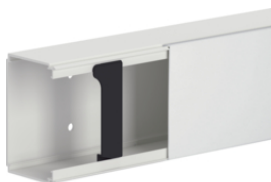

LFC4009009016

**LFC40090**

Bezeichnung	VPE	PrGr	Preis	Best-Nr.
Klimakanal tehalit.LFC 40x90mm in verkehrsweiß	24	T20	13,44 € / m	<b>LFC4009009016</b>
Endstück einstellbar halogenfrei zu LF/LFF/LFH (40,60)x90mm verkehrsweiß	1	T21	8,39 € / St.	<b>LFF6009069016</b>
Inneneck einstellbar halogenfrei zu LF/LFF 40x90mm verkehrsweiß	1	T21	32,89 € / St.	<b>LFF4009049016</b>
Außeneck einstellbar halogenfrei zu LF/LFF 40x90mm verkehrsweiß	1	T21	32,89 € / St.	<b>LFF4009039016</b>
Flachwinkel schnittkaschierend halogenfrei zu LF/LFF 40x90mm verkehrsweiß	1	T21	32,89 € / St.	<b>LFF4009059016</b>
T-Stück halogenfrei zu Leitungsführungskanal LF 40x90mm verkehrsweiß	1	T21	32,89 € / St.	<b>LF4009089016</b>
Kupplung aus Polystyrol halogenfrei zu Leitungsführungskanal LF/LFH Höhe 40mm	10	T20	2,48 € / St.	<b>M7204</b>
Klammer frei positionierbar PC/ABS halogenfrei zu LF/LFH mit Oberteil 90mm	10	T20	1,69 € / St.	<b>M7248</b>

LFC6009009016

**LFC60090**

Bezeichnung	VPE	PrGr	Preis	Best-Nr.
Klimakanal tehalit.LFC 60x90mm in verkehrsweiß	16	T20	14,52 € / m	<b>LFC6009009016</b>
Endstück einstellbar halogenfrei zu LF/LFF/LFH (40,60)x90mm verkehrsweiß	1	T21	8,39 € / St.	<b>LFF6009069016</b>
Inneneck einstellbar halogenfrei zu LF/LFF/LFH 60x90mm verkehrsweiß	1	T21	37,18 € / St.	<b>LFF6009049016</b>
Außeneck einstellbar halogenfrei zu LF/LFF/LFH 60x90mm verkehrsweiß	1	T21	37,18 € / St.	<b>LFF6009039016</b>
Flachwinkel schnittkaschierend halogenfrei zu LF/LFF/LFH 60x90mm verkehrsweiß	1	T21	37,18 € / St.	<b>LFF6009059016</b>
Kupplung aus Polystyrol halogenfrei zu Leitungsführungskanal LF/LFH Höhe 60mm	10	T20	3,00 € / St.	<b>M7224</b>
Klammer frei positionierbar PC/ABS halogenfrei zu LF/LFH mit Oberteil 90mm	10	T20	1,69 € / St.	<b>M7248</b>