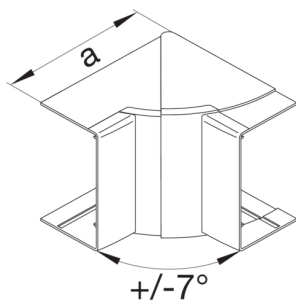

LFF400947035

Inneneck einstellbar schnittkaschierend PC/ABS halogenfrei LF 40x90mm lichtgrau

Inneneck, winkelverstellbar als Hauben-Formteil zu Leitungsführungskanal.

Technische Merkmale

Architektur

Montageart Geclipst

Werkstoff

Farbe lichtgrau
RAL Farbe RAL 7035 - Lichtgrau
Werkstoff PC - ABS
Werkstoffgruppe Kunststoff
Oberfläche unbehandelt

Abmessungen

Kanalhöhe 40 mm
Kanalbreite 90 mm
Maß a 115 mm

Montage

Bodenlochungen Ohne Bodenlochung