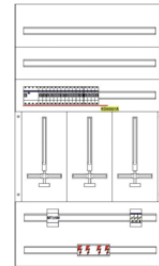

Vorzählerteil:

1 x Tarifschalter 25A
1 x ÜSP 3-polig
1 x Hauptableitungsklemme 4P-35²/2x25²
inkl. Abdeckstreifen und Plantasche

Bezeichnung	VPE	PrGr	Preis	Best-Nr.
UP-Zählerverteiler Tirol 3ZP/3NZR/SK1/IP40 bestückt und hauptverdrahtet	1	H94	1.804,40 € / St.	ZW313F-T-002