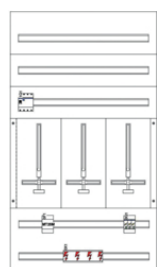

AP-ZV 3ZP/3NZ-Reihen IP40,SK1 - basic-bestückt und hauptverdrahtet

Nachzählerteil:

- 1 x FI 40/4/0,03 G/A-VS

Zählerplatz:

- 1 x Zählerschleife 10² Cu verdrahtet auf Zählersteckleiste

Vorzählerteil:

- 1 x Tarifschalter 25A
- 1 x ÜSP 3-polig
- 1 x Hauptableitungsklemme 4P-35²/2x25²
  inkl. Abdeckstreifen und Plantasche

Bezeichnung	VPE	PrGr	Preis	Best-Nr.
AP-Zählerverteiler Tirol 3ZP/3NZR/SK1/IP40 bestückt-basic und hauptverdrahtet	1	H94	1.543,08 € / St.	ZW313W-T-005