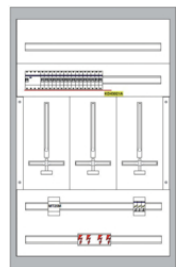

AP-ZV 3ZP/2NZ-Reihen IP40,SK1 - bestückt und hauptverdrahtet

Nachzählerteil:

- 1 x FI 40/4/0,03 G/A-VS
- 9 x LS 16A/1P/C
- 7 x LS 13A/1P/C

Zählerplatz:

- 1 x Zählerschleife 10² Cu verdrahtet auf Zählersteckleiste

Vorzählerteil:

- 1 x Tarifschalter 25A
- 1 x ÜSP 3-polig
- 1 x Hauptableitungsklemme 4P-35²/2x25²
  inkl. Abdeckstreifen und Plantasche

Bezeichnung	VPE	PrGr	Preis	Best-Nr.
AP-Zählerverteiler Tirol 3ZP/2NZR/SK1/IP40 bestückt und hauptverdrahtet	1	H94	1.794,67 € / St.	ZW312W-T-021