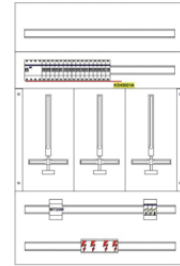

UP-ZV 3ZP/2NZ-Reihen IP40,SK1 - bestückt und hauptverdrahtet

Nachzählerteil:

1 x FI 40/4/0,03 G/A-VS
9 x LS 16A/1P/C
7 x LS 13A/1P/C

Zählerplatz:

1 x Zählerschleife 10² Cu verdrahtet auf Zählersteckleiste

Vorzählerteil:

1 x Tarifschalter 25A
1 x ÜSP 3-polig
1 x Hauptableitungsklemme 4P-35²/2x25²
inkl. Abdeckstreifen und Plantasche

Bezeichnung	VPE	PrGr	Preis	Best-Nr.
UP-Zählerverteiler Tirol 3ZP/2NZR/SK1/IP40 bestückt und hauptverdrahtet	1	H94	1.739,05 € / St.	ZW312F-T-022