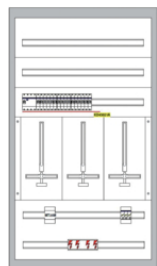

AP-ZV 3ZP/3NZ-Reihen IP40,SK1 - bestückt und hauptverdrahtet

Nachzählerteil:

- 1 x FI 40/4/0,03 G/A-VS
- 9 x LS 16A/1P/C
- 7 x LS 13A/1P/C

Zählerplatz:

- 1 x Zählerschleife 10² Cu verdrahtet auf Zählersteckleiste

Vorzählerteil:

- 1 x Tarifschalter 25A
- 1 x ÜSP 3-polig
- 1 x Hauptableitungsklemme 4P-35²/2x25²
  inkl. Abdeckstreifen und Plantasche

Bezeichnung	VPE	PrGr	Preis	Best-Nr.
AP-Zählerverteiler Tirol 3ZP/3NZR/SK1/IP40 bestückt und hauptverdrahtet	1	H94	1.893,36 € / St.	ZW313W-T-001