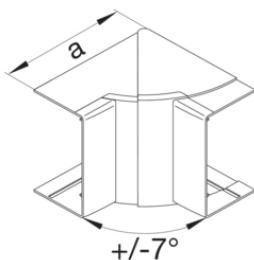

Oberteil PVC

Bezeichnung	VPE	PrGr	Preis	Best-Nr.
Leitungsführungskanal-Oberteil aus PVC zu LF mit Breite 60mm verkehrsweiß	60	T20	4,93 € / m	LF6029016
Leitungsführungskanal-Oberteil aus PVC zu LF mit Oberteilbreite 60mm lichtgrau	60	T20	4,93 € / m	LF6027035

Kupplung Polystyrol (PS)

Bezeichnung	VPE	PrGr	Preis	Best-Nr.
Kupplung aus Polystyrol halogenfrei zu Leitungsführungskanal LF/LFH Höhe 40mm	10	T20	2,48 € / St.	M7204

Endstück ABS

Bezeichnung	VPE	PrGr	Preis	Best-Nr.
Endstück halogenfrei zu Leitungsführungskanal LF/LFH 40x57mm verkehrsweiß	1	T21	7,19 € / St.	LF4006069016
Endstück halogenfrei zu Leitungsführungskanal LF/LFH 40x57mm lichtgrau	1	T21	7,19 € / St.	LF4006067035
Endstück halogenfrei zu Leitungsführungskanal LF 40x57mm braun	1	T21	7,19 € / St.	LF4006068014

Endstück verstellbar PC - ABS

Bezeichnung	VPE	PrGr	Preis	Best-Nr.
Endstück einstellbar halogenfrei zu LF (30,40,60)x60mm graphitschwarz	1	T21	7,03 € / St.	LFF6006069011

Inneneck PVC

Bezeichnung	VPE	PrGr	Preis	Best-Nr.
Inneneck halogenfrei zu Leitungsführungskanal LF 40x57mm verkehrsweiß	1	T21	30,01 € / St.	LF4006049016

Inneneck verstellbar ABS

Bezeichnung	VPE	PrGr	Preis	Best-Nr.
Inneneck einstellbar halogenfrei zu LF/LFH 40x57mm lichtgrau	1	T21	30,01 € / St.	LFF4006047035
Inneneck einstellbar halogenfrei zu LF 40x57mm graphitschwarz	1	T21	30,01 € / St.	LFF4006049011
Inneneck einstellbar halogenfrei zu LF 40x57mm braun	1	T21	30,01 € / St.	LFF4006048014