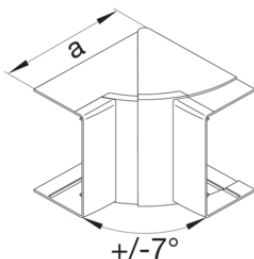

Unter- und Oberteil PVC

Bezeichnung	VPE	PrGr	Preis	Best-Nr.
Leitungsführungskanal aus PVC LF 60x60mm verkehrsweiß	16	T20	9,57 € / m	LF6006009016
Leitungsführungskanal aus PVC LF 60x60mm lichtgrau	16	T20	9,57 € / m	LF6006007035

Oberteil PVC

Bezeichnung	VPE	PrGr	Preis	Best-Nr.
Leitungsführungskanal-Oberteil aus PVC zu LF mit Breite 60mm verkehrsweiß	60	T20	4,93 € / m	LF6029016
Leitungsführungskanal-Oberteil aus PVC zu LF mit Oberteilbreite 60mm lichtgrau	60	T20	4,93 € / m	LF6027035

Kupplung Polystyrol (PS)

Bezeichnung	VPE	PrGr	Preis	Best-Nr.
Kupplung aus Polystyrol halogenfrei zu Leitungsführungskanal LF/LFH Höhe 60mm	10	T20	3,00 € / St.	M7224

Endstück verstellbar PC - ABS

Bezeichnung	VPE	PrGr	Preis	Best-Nr.
Endstück einstellbar halogenfrei zu LF/LFF/LFH (30,40,60)x60mm verkehrsweiß	1	T21	7,03 € / St.	LFF6006069016

Endstück verstellbar ABS

Bezeichnung	VPE	PrGr	Preis	Best-Nr.
Endstück einstellbar halogenfrei zu LF/LFH (30,40,60)x60mm lichtgrau	1	T21	7,03 € / St.	LFF6006067035

Inneneck verstellbar ABS

Bezeichnung	VPE	PrGr	Preis	Best-Nr.
Inneneck einstellbar halogenfrei zu LF/LFF 60x57mm verkehrsweiß	1	T21	34,29 € / St.	LFF6006049016
Inneneck einstellbar halogenfrei zu LF 60x57mm lichtgrau	1	T21	34,29 € / St.	LFF6006047035