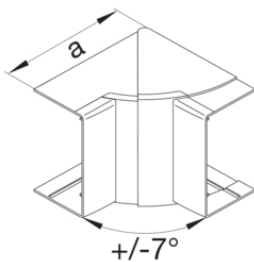

Inneneck verstellbar ABS

Bezeichnung	VPE	PrGr	Preis	Best-Nr.
Inneneck einstellbar halogenfrei zu LF/LFH 60x90mm lichtgrau	1	T21	37,18 € / St.	LFF6009047035
Inneneck einstellbar schnittkaschierend halogenfrei zu LF/LFH 60x90mm lichtgrau	1		auf Anfr.	LFF600947035