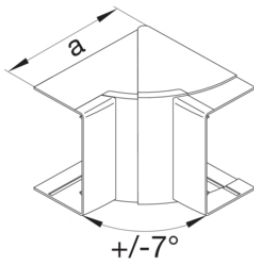

Unter- und Oberteil PC - ABS

Bezeichnung	VPE	PrGr	Preis	Best-Nr.
Leitungsführungskanal halogenfrei LFH 60x90mm verkehrsweiß	16	T22	47,43 € / m	LFH6009009016
Leitungsführungskanal aus PC/ABS halogenfrei LFH 60x90mm lichtgrau	16	T22	47,43 € / m	LFH6009007035

Endstück verstellbar PC - ABS

Bezeichnung	VPE	PrGr	Preis	Best-Nr.
Endstück einstellbar halogenfrei zu LF/LFF/LFH (40,60)x90mm verkehrsweiß	1	T21	8,39 € / St.	LFF6009069016

Endstück verstellbar ABS

Bezeichnung	VPE	PrGr	Preis	Best-Nr.
Endstück einstellbar halogenfrei zu LF/LFH (40,60)x90mm lichtgrau	1	T21	8,39 € / St.	LFF6009067035

Inneneck verstellbar PC - ABS

Bezeichnung	VPE	PrGr	Preis	Best-Nr.
Inneneck einstellbar halogenfrei zu LF/LFF/LFH 60x90mm verkehrsweiß	1	T21	37,18 € / St.	LFF6009049016