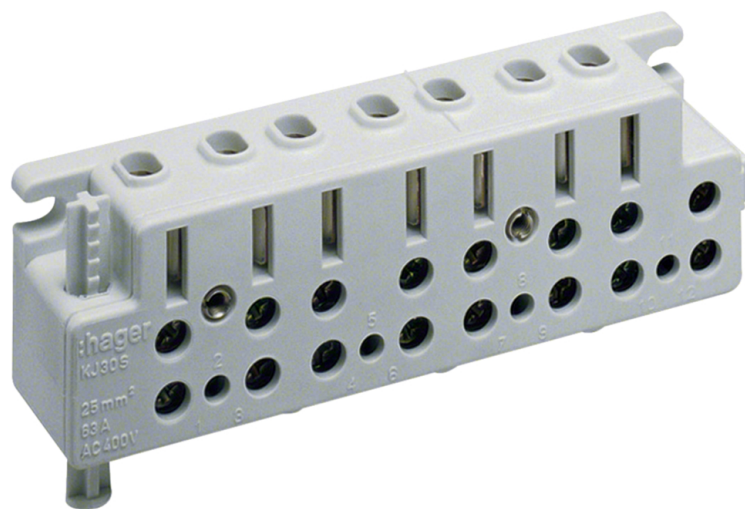

Anschlussstechnik

Einfach und sicher anschließen - Die Zählersteckklemmen ermöglichen den Wechsel von KWh-Zählern, ohne dabei die Betriebsspannung nachgeschalteter Anlagen zu unterbrechen. Die serienmäßige Sperrung der Zählersteckklemme von Hager verhindert eine unbefugte Unterbrechung der Stromversorgung.

KJ01Z

Steckerstifte

Bezeichnung	VPE	PrGr	Preis	Best-Nr.
Steckerstifte für Zählersteckklemme 63 A, 3 Stück, 40 mm, Wechselstrom	1	H63	4,45 € / Set	KJ01Z
Steckerstifte für Zählersteckklemme 63 A, 7 Stück, 40mm, Drehstrom, f. Smart Meter	1	H63	8,63 € / Set	KJ01Z7
Steckerstifte für Zählersteckklemme 63A, 7x45mm, Drehstrom	1	H63	8,63 € / Set	KJ03Z
Steckerstifte, universZ, für Zählersteckklemme 100 A, 1 x flexibel, 6 x starr	1	H63	35,92 € / St.	KJ31Z1
Steckerstifte, universZ, für Zählersteckklemme 100 A, 7 Stück, flexibel	1	H63	132,16 € / St.	KJ31Z2

KJ04Z

Klemmendeckel

- KJ04Z: kleiner Klemmendeckel für KJ10AT
- KJ05Z: großer Klemmendeckel für KJ30AT / KJ30ATT
- KJ37Z: kleiner Klemmendeckel für KJ31S

Bezeichnung	VPE	PrGr	Preis	Best-Nr.
Plombierhaube, univers Z, für Wechselstromzählersteckklemme, KJ10S	10	H63	20,27 € / St.	KJ04Z
Plombierhaube, univers Z, für alle KJ30..	5	H63	21,68 € / St.	KJ05Z
Plombierhaube, univers Z, für alle KJ31..	1	H63	39,46 € / St.	KJ37Z

- zum plombierbaren Verschließen und Sichern der Leitungsenden auf Zählertragplatten 3-Punkt
- mit Unterteil, Haube und 7 Isolierhütchen
- T95E: die Abdeckung kann ohne Zerstörung entfernt werden

- T95A: die Abdeckung kann nur mit Zerstörung entfernt werden