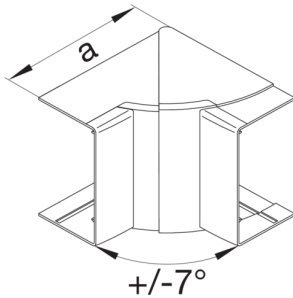

LFF600947035

Inneneck einstellbar schnittkaschierend halogenfrei zu LF/LFH 60x90mm lichtgrau

Inneneck, winkelverstellbar als Hauben-Formteil zu Leitungsführungskanal.

Technische Merkmale

Architektur

Montageart Geclipst

Abmessungen

Kanalhöhe 60 mm

Kanalbreite 90 mm

Maß a 135 mm

Montage

Bodenlochungen Ohne Bodenlochung

Einstellungen

Winkelbereich 83 / 97 °