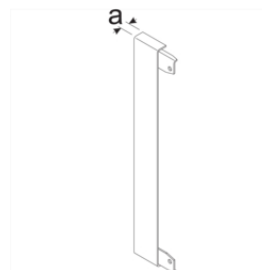

Abschluss-Stück zu Wandanschlussblende Stahlblech

Bezeichnung	VPE	PrGr	Preis	Best-Nr.
Abschlussstück für Wand-Blende zu BR/A/H/S/N Breite 170mm Stahlbl. lackiert alu	1	T01	13,36 € / St.	BR170WKLAN
Abschlussstück für Wand-Blende zu BR/A/H/S/N Breite 170mm Stahlbl. verkehrsweiß	1	T01	12,55 € / St.	BR170WK9016