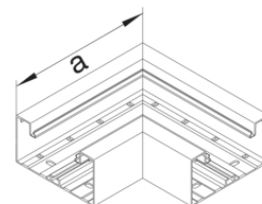

Abdeckung für Außeneck Aluminium

Bezeichnung	VPE	PrGr	Preis	Best-Nr.
Außeneck-Abdeckung zu BRA Oberteil 80mm aus aluminium natureloxiert	1	T01	27,65 € / St.	BRA0802AELN
Außeneck-Abdeckung zu BRA Oberteil 80mm aus aluminium in verkehrsweiß	1	T01	33,18 € / St.	BRA0802A9016

Flachwinkel Aluminium

Bezeichnung	VPE	PrGr	Preis	Best-Nr.
Flachwinkel aus Grundprofil zu BRA 85x170mm Oberteil 80mm aus alu natureloxiert	1	T01	149,23 € / St.	BRA851705ELN
Flachwinkel aus Grundprofil zu BRA 85x170mm Oberteil 80mm aus Alu verkehrsweiß	1	T01	164,48 € / St.	BRA8517059016