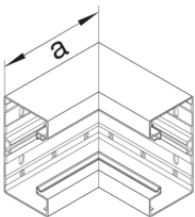

Oberteil Aluminium

Bezeichnung	VPE	PrGr	Preis	Best-Nr.
Brüstungskanal-Oberteil zu BRA Breite 80mm aus Aluminium natureloxiert	32	T01	25,91 € / m	BRA0802ELN
Brüstungskanal-Oberteil zu BRA mit Oberteilbreite 80mm aus Aluminium in weiß	32	T01	31,04 € / m	BRA08029016

Kupplung Stahl

Bezeichnung	VPE	PrGr	Preis	Best-Nr.
Kupplungspaar elektrisch/mechanisch zu allen Brüstungskanälen BRA aus Stahlblech	1	T01	10,80 € / Set	BRA99

Endstück PC - ABS

Bezeichnung	VPE	PrGr	Preis	Best-Nr.
Endstück schnittkaschierend zu BRA 85x170mm Oberteil 80mm hfr lackiert alu	1	T01	41,97 € / St.	BRA851706LAN
Endstück schnittkaschierend zu BRA 85x170mm Oberteil 80mm hfr in verkehrsweiß	1	T01	38,59 € / St.	BRA8517069016