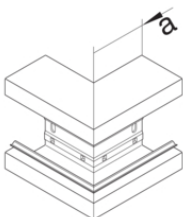

Oberteil Aluminium

Bezeichnung	VPE	PrGr	Preis	Best-Nr.
Brüstungskanal-Oberteil zu BRA Breite 80mm aus Aluminium natureloxiert	32	T01	25,91 € / m	BRA0802ELN
Brüstungskanal-Oberteil zu BRA mit Oberteilbreite 80mm aus Aluminium in weiß	32	T01	31,04 € / m	BRA08029016

Kupplung Stahl

Bezeichnung	VPE	PrGr	Preis	Best-Nr.
Kupplungspaar elektrisch/mechanisch zu allen Brüstungskanälen BRA aus Stahlblech	1	T01	10,80 € / Set	BRA99

Endstück PC - ABS

Bezeichnung	VPE	PrGr	Preis	Best-Nr.
Endstück schnittkaschierend zu BRA 85x170mm Oberteil 80mm hfr lackiert alu	1	T01	41,97 € / St.	BRA851706LAN
Endstück schnittkaschierend zu BRA 85x170mm Oberteil 80mm hfr in verkehrsweiß	1	T01	38,59 € / St.	BRA8517069016

Inneneck Aluminium

Bezeichnung	VPE	PrGr	Preis	Best-Nr.
Inneneck aus Grundprofil zu BRA 85x170mm Oberteil 80mm aus alu natureloxiert	1	T01	142,35 € / St.	BRA851704ELN
Inneneck aus Grundprofil zu BRA 85x170mm Oberteil 80mm aus alu in verkehrsweiß	1	T01	156,65 € / St.	BRA8517049016