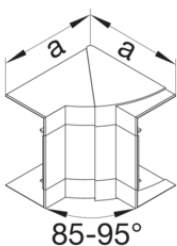

Inneneck verstellbar PC - ABS

Bezeichnung	VPE	PrGr	Preis	Best-Nr.
Inneneck einstellbar zu BR/H/N/A/S 68x100mm Oberteil 80mm hfr verkehrsweiß	1	T01	37,11 € / St.	BR651004H9016
Inneneck einstellbar zu BR/H/N/A/S 68x100mm Oberteil 80mm hfr in lichtgrau	1	T01	37,11 € / St.	BR651004H7035