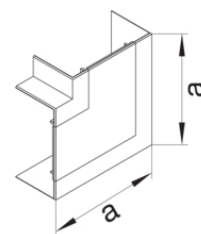

Flachwinkel schnittkaschierend PC - ABS

Bezeichnung	VPE	PrGr	Preis	Best-Nr.
Flachwinkel schnittkaschierend zu BR/H/N/A/S 68x100mm OT 80mm hfr vweiß	1	T01	40,63 € / St.	BR651005H9016
Flachwinkel schnittkaschierend zu BR/H/N/A/S 68x100mm OT 80mm hfr in lichtgrau	1	T01	40,63 € / St.	BR651005H7035