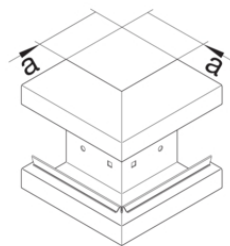

Außeneck Stahlblech

Bezeichnung	VPE	PrGr	Preis	Best-Nr.
Außeneck aus Grundprofil zu BRS 68x100mm Oberteil 80mm Stahlblech verkehrsweiß	1	T01	91,22 € / St.	BRS6510039016
Außeneck aus Grundprofil aus Stahlblech zu BRS 70x100mm Oberteil 80mm lichtgrau	1	T01	91,22 € / St.	BRS6510037035
Außeneck aus Grundprofil aus Stahlblech zu BRS 70x100mm Oberteil 80mm verzinkt	1	T01	76,10 € / St.	BRS651003VERZ