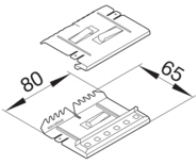

Unterteil Stahlblech

Bezeichnung	VPE	PrGr	Preis	Best-Nr.
Brüstungskanal-Unterteil frontrastend zu BRS 68x100mm Oberteil 80mm Stahl vweiß	8	T01	38,04 € / m	BRS6510019016
Brüstungskanal-Unterteil frontrastend Stahl BRS 70x100mm Oberteil 80mm lichtgrau	8	T01	38,04 € / m	BRS6510017035
Brüstungskanal-Unterteil frontrastend Stahl BRS 70x100mm Oberteil 80mm verzinkt	8	T01	38,04 € / m	BRS651001VERZ

Oberteil Stahlblech

Bezeichnung	VPE	PrGr	Preis	Best-Nr.
Brüstungskanal-Oberteil zu BRS mit Breite 80mm aus Stahlblech verkehrsweiß	32	T01	14,57 € / m	BRS08029016
Brüstungskanal-Oberteil zu BRS Breite 80mm aus Stahlblech in lichtgrau	32	T01	14,57 € / m	BRS08027035
Brüstungskanal-Oberteil zu BRS Breite 80mm aus Stahlblech verzinkt	32	T01	14,57 € / m	BRS0802VERZ

Kupplung Stahlblech

Bezeichnung	VPE	PrGr	Preis	Best-Nr.
Kupplung Paar elektrisch/mechanisch Stahlblech zu BRS 68x100mm Oberteil 80mm	1	T01	10,80 € / Set	BRS651009

Endstück Stahlblech

Bezeichnung	VPE	PrGr	Preis	Best-Nr.
Endstück schnittkaschierend zu BRS 68x100mm Oberteil 80mm Stahlblech vweiß	1	T01	27,53 € / St.	BRS6510069016
Endstück schnittkaschierend Stahlblech zu BRS 70x100mm Oberteil 80mm lichtgrau	1	T01	27,53 € / St.	BRS6510067035
Endstück schnittkaschierend Stahlblech zu BRS 70x100mm Oberteil 80mm verzinkt	1	T01	16,46 € / St.	BRS651006VERZ