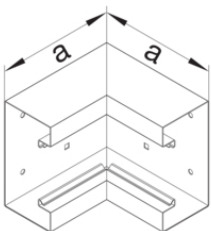

Inneneck Stahlblech

Bezeichnung	VPE	PrGr	Preis	Best-Nr.
Inneneck aus Grundprofil zu BRS 68x100mm Oberteil 80mm Stahlblech verkehrsweiß	1	T01	91,22 € / St.	BRS6510049016
Inneneck aus Grundprofil Stahlblech zu BRS 70x100mm Oberteil 80mm lichtgrau	1	T01	91,22 € / St.	BRS6510047035
Inneneck aus Grundprofil Stahlblech zu BRS 70x100mm Oberteil 80mm verzinkt	1	T01	76,10 € / St.	BRS651004VERZ