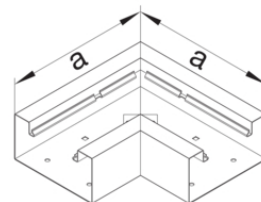

Flachwinkel Stahlblech

Bezeichnung	VPE	PrGr	Preis	Best-Nr.
Flachwinkel aus Grundprofil BRS 68x100mm Oberteil 80mm Stahlblech verkehrsweiß	1	T01	99,72 € / St.	BRS6510059016
Flachwinkel aus Grundprofil Stahlblech zu BRS 70x100mm Oberteil 80mm lichtgrau	1	T01	99,72 € / St.	BRS6510057035
Flachwinkel aus Grundprofil Stahlblech zu BRS 70x100mm Oberteil 80mm verzinkt	1	T01	83,79 € / St.	BRS651005VERZ