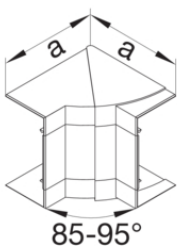

Inneneck verstellbar PC - ABS

Bezeichnung	VPE	PrGr	Preis	Best-Nr.
Inneneck einstellbar zu BR/H/N/A/S 68x130mm Oberteil 80mm hfr verkehrsweiß	1	T01	40,48 € / St.	BR651304H9016
Inneneck einstellbar zu BR/H/N/A/S 68x130mm Oberteil 80mm hfr in lichtgrau	1	T01	40,48 € / St.	BR651304H7035