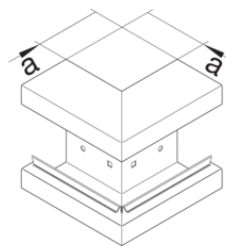

Außeneck Stahlblech

Bezeichnung	VPE	PrGr	Preis	Best-Nr.
Außeneck aus Grundprofil zu BRS 68x130mm Oberteil 80mm Stahlblech verkehrsweiß	1	T01	93,64 € / St.	BRS6513039016
Außeneck aus Grundprofil aus Stahlblech zu BRS 70x130mm Oberteil 80mm lichtgrau	1	T01	93,64 € / St.	BRS6513037035
Außeneck aus Grundprofil aus Stahlblech zu BRS 70x130mm Oberteil 80mm verzinkt	1	T01	78,13 € / St.	BRS651303VERZ