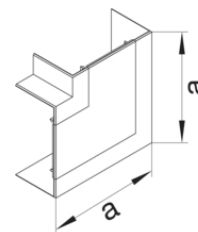

Flachwinkel schnittkaschierend PC - ABS

Bezeichnung	VPE	PrGr	Preis	Best-Nr.
Flachwinkel schnittkaschierend zu BR/H/N/A/S 68x130mm OT 80mm hfr vweiß	1	T01	43,18 € / St.	BR651305H9016
Flachwinkel schnittkaschierend zu BR/H/N/A/S 68x130mm OT 80mm hfr in lichtgrau	1	T01	43,18 € / St.	BR651305H7035