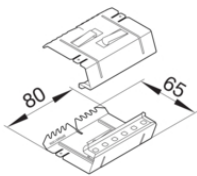

**Unterteil Stahlblech**

Bezeichnung	VPE	PrGr	Preis	Best-Nr.
Brüstungskanal-Unterteil frontrastend zu BRS 68x130mm Oberteil 80mm Stahl vweiß	8	T01	39,40 € / m	<b>BRS6513019016</b>
Brüstungskanal-Unterteil frontrastend Stahl BRS 68x130mm Oberteil 80mm lichtgrau	8	T01	39,40 € / m	<b>BRS6513017035</b>
Brüstungskanal-Unterteil frontrastend Stahl BRS 70x130mm Oberteil 80mm verzinkt	8	T01	39,40 € / m	<b>BRS651301VERZ</b>

**Oberteil Stahlblech**

Bezeichnung	VPE	PrGr	Preis	Best-Nr.
Brüstungskanal-Oberteil zu BRS mit Breite 80mm aus Stahlblech verkehrsweiß	32	T01	14,57 € / m	<b>BRS08029016</b>
Brüstungskanal-Oberteil zu BRS Breite 80mm aus Stahlblech in lichtgrau	32	T01	14,57 € / m	<b>BRS08027035</b>
Brüstungskanal-Oberteil zu BRS Breite 80mm aus Stahlblech verzinkt	32	T01	14,57 € / m	<b>BRS0802VERZ</b>

**Kupplung Stahlblech**

Bezeichnung	VPE	PrGr	Preis	Best-Nr.
Kupplung Paar elektrisch/mechanisch Stahlblech zu BRS 68x130mm Oberteil 80mm	1	T01	10,93 € / Set	<b>BRS651309</b>

**Endstück Stahlblech**

Bezeichnung	VPE	PrGr	Preis	Best-Nr.
Endstück schnittkaschierend zu BRS 68x130mm Oberteil 80mm Stahlblech vweiß	1	T01	28,46 € / St.	<b>BRS6513069016</b>
Endstück schnittkaschierend Stahlblech zu BRS 70x130mm Oberteil 80mm lichtgrau	1	T01	28,46 € / St.	<b>BRS6513067035</b>
Endstück schnittkaschierend Stahlblech zu BRS 70x130mm Oberteil 80mm verzinkt	1	T01	17,80 € / St.	<b>BRS651306VERZ</b>