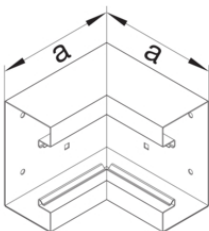

**Unterteil Stahlblech**

Bezeichnung	VPE	PrGr	Preis	Best-Nr.
Brüstungskanal-Unterteil frontrastend zu BRS 68x130mm Oberteil 80mm Stahl vweiß	8	T01	39,40 € / m	<b>BRS6513019016</b>
Brüstungskanal-Unterteil frontrastend Stahl BRS 68x130mm Oberteil 80mm lichtgrau	8	T01	39,40 € / m	<b>BRS6513017035</b>
Brüstungskanal-Unterteil frontrastend Stahl BRS 70x130mm Oberteil 80mm verzinkt	8	T01	39,40 € / m	<b>BRS651301VERZ</b>

**Oberteil Stahlblech**

Bezeichnung	VPE	PrGr	Preis	Best-Nr.
Brüstungskanal-Oberteil zu BRS mit Breite 80mm aus Stahlblech verkehrsweiß	32	T01	14,57 € / m	<b>BRS08029016</b>
Brüstungskanal-Oberteil zu BRS Breite 80mm aus Stahlblech in lichtgrau	32	T01	14,57 € / m	<b>BRS08027035</b>
Brüstungskanal-Oberteil zu BRS Breite 80mm aus Stahlblech verzinkt	32	T01	14,57 € / m	<b>BRS0802VERZ</b>

**Kupplung Stahlblech**

Bezeichnung	VPE	PrGr	Preis	Best-Nr.
Kupplung Paar elektrisch/mechanisch Stahlblech zu BRS 68x130mm Oberteil 80mm	1	T01	10,93 € / Set	<b>BRS651309</b>

**Endstück Stahlblech**

Bezeichnung	VPE	PrGr	Preis	Best-Nr.
Endstück schnittkaschierend zu BRS 68x130mm Oberteil 80mm Stahlblech vweiß	1	T01	28,46 € / St.	<b>BRS6513069016</b>
Endstück schnittkaschierend Stahlblech zu BRS 70x130mm Oberteil 80mm lichtgrau	1	T01	28,46 € / St.	<b>BRS6513067035</b>
Endstück schnittkaschierend Stahlblech zu BRS 70x130mm Oberteil 80mm verzinkt	1	T01	17,80 € / St.	<b>BRS651306VERZ</b>