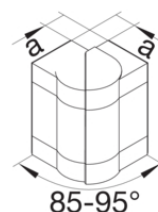

Außeneck verstellbar PC - ABS

Bezeichnung	VPE	PrGr	Preis	Best-Nr.
Außeneck einstellbar zu BR/H/N/A/S 68x130mm Oberteil 80mm hfr verkehrsweiß	1	T01	39,40 € / St.	BR651303H9016
Außeneck einstellbar zu BR/H/N/A/S 68x130mm Oberteil 80mm hfr in lichtgrau	1	T01	39,40 € / St.	BR651303H7035