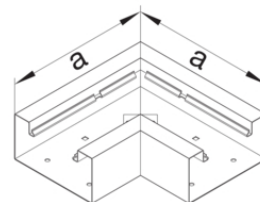

Flachwinkel Stahlblech

Bezeichnung	VPE	PrGr	Preis	Best-Nr.
Flachwinkel aus Grundprofil BRS 68x130mm Oberteil 80mm Stahlblech verkehrsweiß	1	T01	103,63 € / St.	BRS6513059016
Flachwinkel aus Grundprofil Stahlblech zu BRS 70x130mm Oberteil 80mm lichtgrau	1	T01	103,63 € / St.	BRS6513057035
Flachwinkel aus Grundprofil Stahlblech zu BRS 70x130mm Oberteil 80mm verzinkt	1	T01	88,25 € / St.	BRS651305VERZ