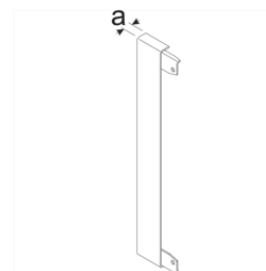

Abschluss-Stück zu Wandanschlussblende Stahlblech

Bezeichnung	VPE	PrGr	Preis	Best-Nr.
Abschlussstück für Wand-Blende zu BR/A/H/S/N Breite 170mm Stahlbl. verkehrsweiß	1	T01	12,55 € / St.	BR170WK9016
Abschlussstück für Wand-Blende zu BR/A/H/S/N Breite 170mm Stahlblech verzinkt	1	T01	14,03 € / St.	BR170WKVERZ