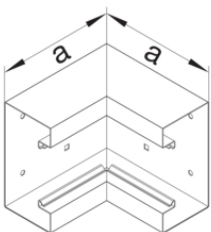

**Unterteil Stahlblech**

Bezeichnung	VPE	PrGr	Preis	Best-Nr.
Brüstungskanal-Unterteil frontrastend zu BRS 83x170mm Oberteil 80mm Stahl vweiß	4	T01	59,24 € / m	<b>BRS8517019016</b>
Brüstungskanal-Unterteil frontrast BRS 85x170mm OT 80mm aus Stahlblech verzinkt	4	T01	59,24 € / m	<b>BRS851701VERZ</b>

**Oberteil Stahlblech**

Bezeichnung	VPE	PrGr	Preis	Best-Nr.
Brüstungskanal-Oberteil zu BRS mit Breite 80mm aus Stahlblech verkehrsweiß	32	T01	14,57 € / m	<b>BRS08029016</b>
Brüstungskanal-Oberteil zu BRS Breite 80mm aus Stahlblech verzinkt	32	T01	14,57 € / m	<b>BRS0802VERZ</b>

**Kupplung Stahlblech**

Bezeichnung	VPE	PrGr	Preis	Best-Nr.
Kupplung Paar elektrisch/mechanisch Stahlblech zu BRS 85x170mm Oberteil 80mm	1	T01	13,09 € / Set	<b>BRS851709</b>

**Endstück Stahlblech**

Bezeichnung	VPE	PrGr	Preis	Best-Nr.
Endstück schnittkaschierend zu BRS 83x170mm Oberteil 80mm Stahlblech vweiß	1	T01	34,00 € / St.	<b>BRS8517069016</b>
Endstück schnittkaschierend zu BRS 85x170mm OT 80mm aus Stahlblech verzinkt	1	T01	23,06 € / St.	<b>BRS851706VERZ</b>