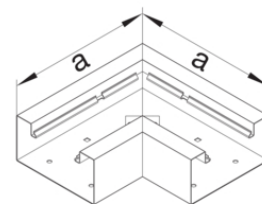

Abdeckung für Außeneck Stahlblech

Bezeichnung	VPE	PrGr	Preis	Best-Nr.
Außeneck-Abdeckung zu Brüstungskanal BRS Oberteil 80mm Stahlblech verkehrsweiß	1	T01	35,89 € / St.	BRS0802A9016
Außeneck-Abdeckung zu Brüstungskanal BRS Oberteil 80mm aus Stahlblech verzinkt	1	T01	25,23 € / St.	BRS0802AVERZ

Flachwinkel Stahlblech

Bezeichnung	VPE	PrGr	Preis	Best-Nr.
Flachwinkel aus Grundprofil BRS 83x170mm Oberteil 80mm Stahlblech verkehrsweiß	1	T01	180,67 € / St.	BRS8517059016
Flachwinkel aus Grundprofil zu BRS 85x170mm OT 80mm aus Stahlblech verzinkt	1	T01	153,14 € / St.	BRS851705VERZ