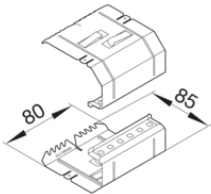

**Unterteil Stahlblech**

Bezeichnung	VPE	PrGr	Preis	Best-Nr.
Brüstungskanal-Unterteil frontrastend zu BRS 83x170mm Oberteil 80mm Stahl vweiß	4	T01	59,24 € / m	<b>BRS8517019016</b>
Brüstungskanal-Unterteil frontrast BRS 85x170mm OT 80mm aus Stahlblech verzinkt	4	T01	59,24 € / m	<b>BRS851701VERZ</b>

**Oberteil Stahlblech**

Bezeichnung	VPE	PrGr	Preis	Best-Nr.
Brüstungskanal-Oberteil zu BRS mit Breite 80mm aus Stahlblech verkehrsweiß	32	T01	14,57 € / m	<b>BRS08029016</b>
Brüstungskanal-Oberteil zu BRS Breite 80mm aus Stahlblech verzinkt	32	T01	14,57 € / m	<b>BRS0802VERZ</b>

**Kupplung Stahlblech**

Bezeichnung	VPE	PrGr	Preis	Best-Nr.
Kupplung Paar elektrisch/mechanisch Stahlblech zu BRS 85x170mm Oberteil 80mm	1	T01	13,09 € / Set	<b>BRS851709</b>

**Endstück Stahlblech**

Bezeichnung	VPE	PrGr	Preis	Best-Nr.
Endstück schnittkaschierend zu BRS 83x170mm Oberteil 80mm Stahlblech vweiß	1	T01	34,00 € / St.	<b>BRS8517069016</b>
Endstück schnittkaschierend zu BRS 85x170mm OT 80mm aus Stahlblech verzinkt	1	T01	23,06 € / St.	<b>BRS851706VERZ</b>