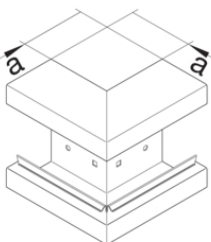

**Unterteil Stahlblech**

Bezeichnung	VPE	PrGr	Preis	Best-Nr.
Brüstungskanal-Unterteil frontrastend zu BRS 83x170mm Oberteil 80mm Stahl vweiß	4	T01	59,24 € / m	<b>BRS8517019016</b>
Brüstungskanal-Unterteil frontrast BRS 85x170mm OT 80mm aus Stahlblech verzinkt	4	T01	59,24 € / m	<b>BRS851701VERZ</b>

**Oberteil Stahlblech**

Bezeichnung	VPE	PrGr	Preis	Best-Nr.
Brüstungskanal-Oberteil zu BRS mit Breite 80mm aus Stahlblech verkehrsweiß	32	T01	14,57 € / m	<b>BRS08029016</b>
Brüstungskanal-Oberteil zu BRS Breite 80mm aus Stahlblech verzinkt	32	T01	14,57 € / m	<b>BRS0802VERZ</b>

**Kupplung Stahlblech**

Bezeichnung	VPE	PrGr	Preis	Best-Nr.
Kupplung Paar elektrisch/mechanisch Stahlblech zu BRS 85x170mm Oberteil 80mm	1	T01	13,09 € / Set	<b>BRS851709</b>

**Endstück Stahlblech**

Bezeichnung	VPE	PrGr	Preis	Best-Nr.
Endstück schnittkaschierend zu BRS 83x170mm Oberteil 80mm Stahlblech vweiß	1	T01	34,00 € / St.	<b>BRS8517069016</b>
Endstück schnittkaschierend zu BRS 85x170mm OT 80mm aus Stahlblech verzinkt	1	T01	23,06 € / St.	<b>BRS851706VERZ</b>

**Inneneck Stahlblech**

Bezeichnung	VPE	PrGr	Preis	Best-Nr.
Inneneck aus Grundprofil zu BRS 83x170mm Oberteil 80mm Stahlblech verkehrsweiß	1	T01	140,06 € / St.	<b>BRS8517049016</b>
Inneneck aus Grundprofil zu BRS 85x170mm Oberteil 80mm aus Stahlblech verzinkt	1	T01	116,98 € / St.	<b>BRS851704VERZ</b>