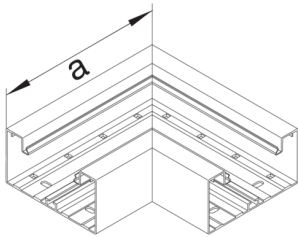

BRA8513059016

Flachwinkel aus Grundprofil zu BRA 85x130mm Oberteil 80mm aus Alu verkehrsweiß

Flachwinkel aus Grundprofil als Formteil zu Brüstungskanal.

Technische Merkmale

Architektur

Montageart Geclipst

Funktion

Kanalhöhe 83 mm

Kanalbreite 130 mm

Maß a 210 mm

Montage

Bodenlochungen Mit Bodenlochung

Einstellungen

Winkelbereich 90 °

Zubehör