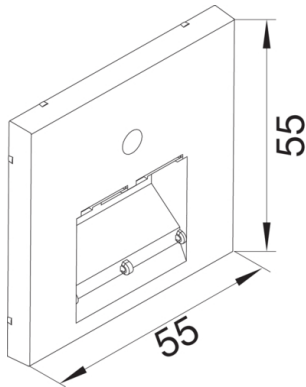

### Zentralscheibe UAE 2-fach für Rahmenblende 55 halogenfrei verkehrsweiß

Zentralscheibe für UAE Steckdose 2-fach, Montagerahmen Keystone 2-fach, Montagerahmen Typ A (BTR E-DAT Modulformat) 2-fach, Anschluss Modul 2 x RJ45, Datenanschluss Patch-Modul. Ohne Beschriftungsfeld. Zur Verwendung mit Rahmenblenden für Brüstungskanäle mit Zentralscheibenmaß 55 x 55 mm und optional integriertem Beschriftungsfeld.

#### Abmessungen

Einbautiefe UP-Dosen	40 mm
Tiefe installiertes Produkt	13 mm
Höhe installiertes Produkt	55 mm
Breite installiertes Produkt	55 mm