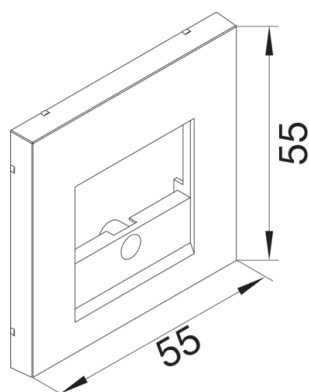

GZTAE3A9016

Zentralscheibe TAE 3-fach für Rahmenblende 55 halogenfrei verkehrsweiß

Zentralscheibe mit Ausschnitt für 3-fach TAE Steckdosen, UAE/TAE-Steckdosen, Überspannungsschutzmodul, USB Ladesteckdose, Multimedia Anschluss Module, Lautsprecher-Anschlussdose, USB Datenschnittstelle UP KNX. Ohne Beschriftungsfeld. Zur Verwendung mit Rahmenblenden für Brüstungskanäle mit Zentralscheibenmaß 55 x 55 mm und optional mit integriertem Beschriftungsfeld.

Technische Merkmale

Architektur

Typ	TAE
Montageart	Gerastet und Schraubbar

Ausführung

Ausführung	3 fach
------------	--------

Kompatibilität

Produktkompatibilität	450009, 454409, 458809, 260009
-----------------------	--------------------------------

Werkstoff

Farbe	verkehrsweiß
Farbe	weiß
RAL Farbe	RAL 9016 - Verkehrsweiß
Werkstoff	ABS
Werkstoffgruppe	Kunststoff
Oberfläche	matt
Oberfläche	unbehandelt
Transparent	nein

Abmessungen

Tiefe installiertes Produkt	13 mm
Höhe installiertes Produkt	55 mm
Breite installiertes Produkt	55 mm