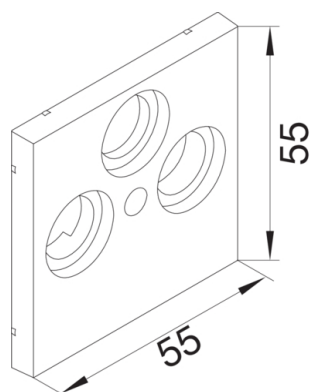

GZSAT3A9016

**Zentralscheibe TV/SAT 3-fach für Rahmenblende 55 halogenfrei verkehrsweiß**

Zentralscheibe 3-Loch für CATV/SAT und CATV/DATA Antennenanschlussdosen. Ohne Beschriftungsfeld. Zur Verwendung mit Rahmenblenden für Brüstungskanäle mit Zentralscheibenmaß 55 x 55 mm und optional integriertem Beschriftungsfeld.

Technische Merkmale

**Architektur**

Typ	TV+FM+SAT
Montageart	Gerastet und Schraubbar

**Ausführung**

Ausführung	3 fach
------------	--------

**Kompatibilität**

Produktkompatibilität	GMSSD5xx, GMBSD963xx
-----------------------	----------------------

**Werkstoff**

Farbe	verkehrsweiß
Farbe	weiß
RAL Farbe	RAL 9016 - Verkehrsweiß
Werkstoff	ABS
Werkstoffgruppe	Kunststoff
Oberfläche	matt
Oberfläche	unbehandelt
Transparent	nein

**Abmessungen**

Tiefe installiertes Produkt	13 mm
Höhe installiertes Produkt	55 mm
Breite installiertes Produkt	55 mm