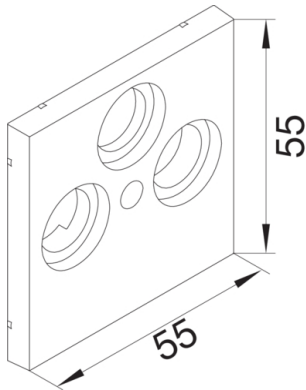

GZSAT3A7035

Zentralscheibe TV/SAT 3-fach, für Rahmenblende 55, hfr, lichtgrau

Zentralscheibe 3-Loch für CATV/SAT und CATV/DATA Antennenanschlussdosen. Ohne Beschriftungsfeld. Zur Verwendung mit Rahmenblenden für Brüstungskanäle mit Zentralscheibenmaß 55 x 55 mm und optional integriertem Beschriftungsfeld.

Technische Merkmale

Architektur

Typ	TV+FM+SAT
Montageart	Gerastet und Schraubbar

Ausführung

Ausführung	3 fach
------------	--------

Kompatibilität

Produktkompatibilität	GMSSD5xx, GMBSD963xx
-----------------------	----------------------

Werkstoff

Farbe	lichtgrau
Farbe	lichtgrau
RAL Farbe	RAL 7035 - Lichtgrau
Werkstoff	ABS
Werkstoffgruppe	Kunststoff
Oberfläche	matt
Oberfläche	unbehandelt
Transparent	nein

Abmessungen

Tiefe installiertes Produkt	13 mm
Höhe installiertes Produkt	55 mm
Breite installiertes Produkt	55 mm