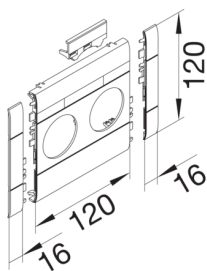

GB12021K9010

Blende 2-fach Steckdose zu BR 120mm beschriftbar anreihbar halogenfrei reinweiß

Blende modular mit Beschriftungsfeld für Kanalsteckdosen 2-fach, schnittkaschierend und anreihbar.

Technische Merkmale

Funktion

Schnittkaschierend ja

Ausführung

Geräteart (Geräteblende für Geräteeinbaukanal) Blenden 2-fach

Kanalsystem BR

Deckel, Tür

Montageart der Oberteile Innenliegend

OT-Breite 120 mm

Kanal Oberteil Form Glatt

Werkstoff

Farbe reinweiß

RAL Farbe RAL 9010 - Reinweiß

Werkstoff ABS

Werkstoffgruppe Kunststoff

Abmessungen

Länge 152 mm

Durchmesser der Öffnung 48 mm

Zubehör

Beschriftbar, mit Beschriftungsfeld ja

Ausstattung

Anzahl der Einheiten (Geräteblende für Geräteeinbaukanal) 2

Mit Schutzfolie nein

Normen

Europäische Direktive RoHS freiwillige übereinstimmung