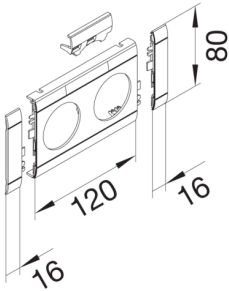

GB080219016

Blende 2-fach Steckdose zu Oberteil 80mm beschriftbar anreihbar hfr verkehrsweiß

Blende modular für Kanalsteckdosen 2-fach, schnittkaschierend und anreihbar.

Technische Merkmale

Funktion

Schnittkaschierend	ja
--------------------	----

Ausführung

Geräteart (Geräteblende für Geräteeinbaukanal)	Blenden 2-fach
Kanalsystem	BR, BRN, BRA, BRS, BRH, BKIS, DA
Ausführung	2 fach

Deckel, Tür

Montageart der Oberteile	Innenliegend
OT-Breite	80 mm
Kanal Oberteil Form	Glatt

Werkstoff

Farbe	verkehrsweiß
RAL Farbe	RAL 9016 - Verkehrsweiß
Werkstoff	ABS
Werkstoffgruppe	Kunststoff
Oberfläche	unbehandelt

Abmessungen

Länge	152 mm
Durchmesser der Öffnung	48 mm

Zubehör

Beschriftbar, mit Beschriftungsfeld	ja
-------------------------------------	----