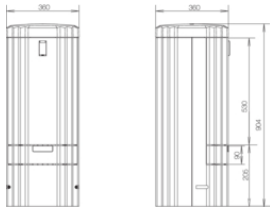

ZAL135A

**Verteilersäule 135 rund, mit Stecktür und Festplatzausschnitt für Steckdosenkombination, ortsfest**

Bezeichnung	VPE	PrGr	Preis	Best-Nr.
Verteilersäule Baureihe 135 rund, leer, mit Steck, Festplatzaussch, 1350x360mm	1	H08	1.007,03 € / St.	<b>ZAL135A</b>

ZAF135M

**Verteilersäule 135 rund, mit Stecktür und Festplatzausschnitt für Steckdosenkombination, mobil**

- mit Anschlussleitung 5 x 16 mm<sup>2</sup> und Stecker, 5-polig, 63 A, IP 67, für den Stromanschluss
- Länge 0,5 m

Bezeichnung	VPE	PrGr	Preis	Best-Nr.
Festplatzsäule rund, Baureihe 135, m. Stecktür u. Festplatzausschnitt	1	H08	2.676,92 € / St.	<b>ZAF135M</b>