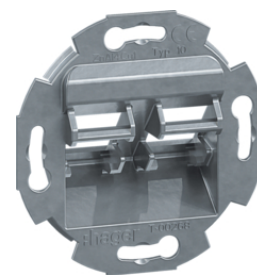

### Keystone und Rahmenblenden

Bezeichnung	VPE	PrGr	Preis	Best-Nr.
Montagerahmen 2-fach für GZDM2module RJ45 Typ 10 zu Zentralscheibe 55 GZDM2	1	T04	14,85 € / St.	<b>GMDM102</b>
Keystone Einsatz RJ12, für Montagerahmen Keystone, hfr	1	T04	9,48 € / St.	<b>GMKRJ12</b>
Keystone Einsätze RJ45, Cat.6a	10	T04	21,36 € / St.	<b>GMKRJ45</b>
Keystone Einsatz Klinke 3.5mm, für Montagerahmen Keystone, hfr	1	T04	23,33 € / St.	<b>GMKAUDIO1</b>
Keystone Einsatz USB 2.0 Typ A, für Montagerahmen Keystone, hfr	1	T04	23,33 € / St.	<b>GMKUSB2A</b>
Keystone Einsatz USB 3.0 Typ A, für Montagerahmen Keystone, hfr	1	T04	23,33 € / St.	<b>GMKUSB3A</b>
Keystone Einsatz blind, für Montagerahmen Keystone, hfr	1	T04	4,52 € / St.	<b>GMKBLIND</b>
Montagerahmen 1-fach für Multimediaanschlüsse Typ 10 mit Zentralscheibe 55 vw	1	T04	20,80 € / St.	<b>GSETMM101901</b> 6
Montagerahmen 1-fach für Multimediaanschlüsse Typ 10 mit Zentralscheibe 55 lg	1	T04	20,80 € / St.	<b>GSETMM101703</b> 5
Montagerahmen 1-fach für Multimediaanschlüsse Typ 10 mit Zentralscheibe 55 gs	1	T04	20,80 € / St.	<b>GSETMM101901</b> 1
Montagerahmen 1-fach für Multimediaanschlüsse Typ 10 mit Zentralscheibe 55 alu	1	T04	25,25 € / St.	<b>GSETMM101LAN</b>
Montagerahmen 2-fach für Multimediaanschlüsse Typ 10 mit Zentralscheibe 55 vw	1	T04	20,80 € / St.	<b>GSETMM102901</b> 6
Montagerahmen 2-fach für Multimediaanschlüsse Typ 10 mit Zentralscheibe 55 lg	1	T04	20,80 € / St.	<b>GSETMM102703</b> 5
Montagerahmen 2-fach für Multimediaanschlüsse Typ 10 mit Zentralscheibe 55 gs	1	T04	20,80 € / St.	<b>GSETMM102901</b> 1
Montagerahmen 2-fach für Multimediaanschlüsse Typ 10 mit Zentralscheibe 55 alu	1	T04	25,25 € / St.	<b>GSETMM102LAN</b>
Montagerahmen 4-fach für Multimediaanschlüsse Typ 10 mit Zentralscheibe 55 vw	1	T04	20,80 € / St.	<b>GSETMM104901</b> 6
Montagerahmen 4-fach für Multimediaanschlüsse Typ 10 mit Zentralscheibe 55 lg	1	T04	20,80 € / St.	<b>GSETMM104703</b> 5
Montagerahmen 4-fach für Multimediaanschlüsse Typ 10 mit Zentralscheibe 55 gs	1	T04	20,80 € / St.	<b>GSETMM104901</b> 1
Montagerahmen 4-fach für Multimediaanschlüsse Typ 10 mit Zentralscheibe 55 alu	1	T04	25,25 € / St.	<b>GSETMM104LAN</b>
Zentralscheibe TAE 3-fach für Rahmenblende 55 halogenfrei verkehrsweiß	1	T04	3,90 € / St.	<b>GZTAE3A9016</b>
Zentralscheibe TAE 3-fach, für Rahmenblende 55, hfr, lichtgrau	1	T04	3,90 € / St.	<b>GZTAE3A7035</b>
Zentralscheibe TAE 3-fach, für Rahmenblende 55, hfr, graphitschwarz	1	T04	3,90 € / St.	<b>GZTAE3A9011</b>
Zentralscheibe TAE 3-fach, für Rahmenblende 55, hfr, lack alu	1	T04	6,47 € / St.	<b>GZTAE3ALAN</b>
Rahmenblende 55 modular OT 80 halogenfrei verkehrsweiß	1	T04	5,11 € / St.	<b>GR0800A9016</b>
Rahmenblende modular, ZS 55, OT 80, hfr, lichtgrau	1	T04	5,11 € / St.	<b>GR0800A7035</b>
Rahmenblende modular, ZS 55, OT 80, hfr, graphitschwarz	1	T04	5,11 € / St.	<b>GR0800A9011</b>
Rahmenblende modular, ZS 55, OT 80, hfr, lack alu	1	T04	7,07 € / St.	<b>GR0800ALAN</b>
Rahmenblende 55 modular OT 80 halogenfrei mit Beschriftungsfeld verkehrsweiß	1	T04	8,87 € / St.	<b>GR0802A9016</b>
Rahmenblende modular, ZS 55, OT 80, hfr, Beschriftungsfeld, lichtgrau	1	T04	8,87 € / St.	<b>GR0802A7035</b>
Rahmenblende modular, ZS 55, OT 80, hfr, Beschriftungsfeld, graphitschwarz	1	T04	8,87 € / St.	<b>GR0802A9011</b>