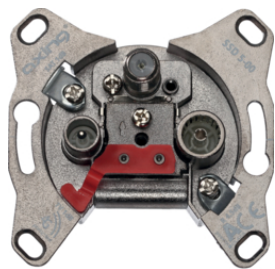

GMSSD500

Antennendosen und Rahmenblenden

Bezeichnung	VPE	PrGr	Preis	Best-Nr.
Antennenanschluss CATV/SAT 3-fach Stichdose 0dB 5-2200MHz	1	T04	42,61 € / St.	GMSSD500
Antennenanschluss CATV/SAT 3-fach Enddose 7dB 5-2200MHz	1	T04	42,61 € / St.	GMSSD507
Antennenanschluss CATV/SAT 3-fach Durchgangsdose 10dB 5-2200MHz	1	T04	42,61 € / St.	GMSSD510
Antennenanschluss CATV/DATA 3-fach Stichdose 0dB 5-1006MHz	1	T04	42,61 € / St.	GMBSD96300
Antennenanschluss CATV/DATA 3-fach Enddose 10dB 5-1006MHz	1	T04	42,61 € / St.	GMBSD96311
Antennenanschluss CATV/DATA 3-fach Durchgangsdose 14dB 5-1006MHz	1	T04	42,61 € / St.	GMBSD96314
Zentralscheibe TV/SAT 3-fach für Rahmenblende 55 halogenfrei verkehrsweiß	1	T04	3,90 € / St.	GZSAT3A9016
Zentralscheibe TV/SAT 3-fach, für Rahmenblende 55, hfr, lichtgrau	1	T04	3,90 € / St.	GZSAT3A7035
Zentralscheibe TV/SAT 3-fach, für Rahmenblende 55, hfr, graphitschwarz	1	T04	3,90 € / St.	GZSAT3A9011
Zentralscheibe TV/SAT 3-fach, für Rahmenblende 55, hfr, lack alu	1	T04	6,47 € / St.	GZSAT3ALAN
Rahmenblende 55 modular OT 80 halogenfrei Verkehrsweiß	1	T04	5,11 € / St.	GR0800A9016
Rahmenblende modular, ZS 55, OT 80, hfr, lichtgrau	1	T04	5,11 € / St.	GR0800A7035
Rahmenblende modular, ZS 55, OT 80, hfr, graphitschwarz	1	T04	5,11 € / St.	GR0800A9011
Rahmenblende modular, ZS 55, OT 80, hfr, lack alu	1	T04	7,07 € / St.	GR0800ALAN
Rahmenblende 55 modular OT 80 halogenfrei mit Beschriftungsfeld verkehrsweiß	1	T04	8,87 € / St.	GR0802A9016
Rahmenblende modular, ZS 55, OT 80, hfr, Beschriftungsfeld, lichtgrau	1	T04	8,87 € / St.	GR0802A7035
Rahmenblende modular, ZS 55, OT 80, hfr, Beschriftungsfeld, graphitschwarz	1	T04	8,87 € / St.	GR0802A9011
Rahmenblende modular, ZS 55, OT 80, hfr, Beschriftungsfeld, lack alu	1	T04	13,69 € / St.	GR0802ALAN
Geräteeinbaudose 1-fach Daten f. BR Frontrastend f. tehalit Rahmenblende modular	1	T04	4,13 € / St.	GLT1511