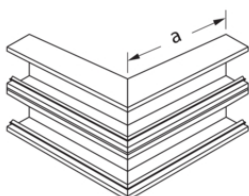

Außeneck PVC

Bezeichnung	VPE	PrGr	Preis	Best-Nr.
Außeneck aus Grundprofil zu BR 68x210mm Oberteil 2x80mm in verkehrsweiß	1	T01	77,19 € / St.	BR652103D9016
Außeneck aus Grundprofil zu BR 68x210mm Oberteil 2x80mm in lichtgrau	1	T01	77,19 € / St.	BR652103D7035
Außeneck aus Grundprofil zu BR 68x210mm Oberteil 2x80mm in graphitschwarz	1	T01	100,26 € / St.	BR652103D9011