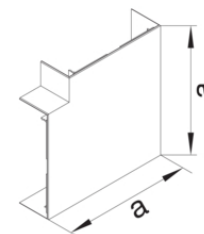

Flachwinkel schnittkaschierend PC - ABS

Bezeichnung	VPE	PrGr	Preis	Best-Nr.
Flachwinkel schnittkaschierend zu BR/H/N/A/S 68x210mm OT 2x80mm hfr vweiß	1	T01	47,89 € / St.	BR652105DH901 6
Flachwinkel schnittkaschierend zu BR/H/N/A/S 68x210mm OT 2x80mm hfr in lichtgrau	1	T01	47,89 € / St.	BR652105DH703 5
Flachwinkel schnittkasch. zu BR/H/N/A/S 68x210mm OT 2x80mm hfr graphitschwarz	1	T01	47,89 € / St.	BR652105DH901 1