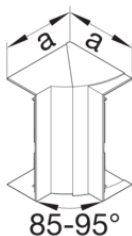

Inneneck verstellbar PC - ABS

Bezeichnung	VPE	PrGr	Preis	Best-Nr.
Inneneck einstellbar zu BR/H/N/A/S 68x210mm Oberteil 2x80mm hfr verkehrsweiß	1	T01	47,63 € / St.	BR652104DH9016
Inneneck einstellbar zu BR/H/N/A/S 68x210mm Oberteil 2x80mm hfr graphitschwarz	1	T01	47,63 € / St.	BR652104DH9011