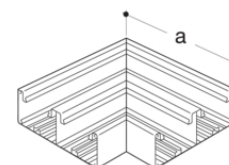

Flachwinkel PVC

Bezeichnung	VPE	PrGr	Preis	Best-Nr.
Flachwinkel aus Grundprofil zu BR 68x210mm Oberteil 2x80mm in verkehrsweiß	1	T01	106,60 € / St.	BR652105D9016
Flachwinkel aus Grundprofil zu BR 68x210mm Oberteil 2x80mm in lichtgrau	1	T01	106,60 € / St.	BR652105D7035
Flachwinkel aus Grundprofil zu BR 68x210mm Oberteil 2x80mm in graphitschwarz	1	T01	138,57 € / St.	BR652105D9011