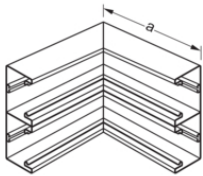

Inneneck PVC

Bezeichnung	VPE	PrGr	Preis	Best-Nr.
Inneneck aus Grundprofil zu BR 68x210mm Oberteil 2x80mm in verkehrsweiß	1	T01	73,13 € / St.	BR652104D9016
Inneneck aus Grundprofil zu BR 68x210mm Oberteil 2x80mm in lichtgrau	1	T01	73,13 € / St.	BR652104D7035
Inneneck aus Grundprofil zu BR 68x210mm Oberteil 2x80mm in graphitschwarz	1	T01	95,26 € / St.	BR652104D9011