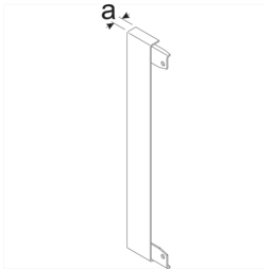

Abschluss-Stück zu Wandanschlussblende Stahlblech

Bezeichnung	VPE	PrGr	Preis	Best-Nr.
Abschlussstück für Wand-Blende zu BR/A/H/S/N Breite 210mm Stahlblech vweiß	1	T01	17,41 € / St.	BR210WK9016
Abschlussstück für Wand-Blende zu BR/A/H/S/N Breite 210 mm lichtgrau	1	T01	17,41 € / St.	BR210WK7035
Abschlussstück für Wand-Blende zu BR/A/H/S/N Breite 210 mm Stahlblech gschwarz	1	T01	17,41 € / St.	BR210WK9011

Schnittkaschierung Stahlblech

Bezeichnung	VPE	PrGr	Preis	Best-Nr.
Schnittkaschierung zu BR/H/N/A/S 68x210mm OT 2x80mm aus Stahlblech vweiß	1	T01	21,18 € / St.	BR652107D9016
Schnittkaschierung zu BR/H/N/A/S 68x210mm OT 2x80mm aus Stahlblech in lichtgrau	1	T01	21,18 € / St.	BR652107D7035
Schnittkaschierung zu BR/H/N/A/S 68x210mm OT 2x80mm aus Stahlbl. graphitschwarz	1	T01	26,57 € / St.	BR652107D9011