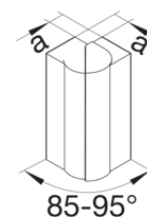

Abdeckung für Außeneck PVC

Bezeichnung	VPE	PrGr	Preis	Best-Nr.
Außeneck-Abdeckung zu Brüstungskanal BR Oberteil 80mm in verkehrsweiß	1	T01	20,65 € / St.	BR0802A9016
Außeneck-Abdeckung zu Brüstungskanal BR Oberteil 80mm in lichtgrau	1	T01	20,65 € / St.	BR0802A7035
Außeneck-Abdeckung zu Brüstungskanal BR Oberteil 80mm in graphitschwarz	1	T01	26,85 € / St.	BR0802A9011

Außeneck verstellbar PC - ABS

Bezeichnung	VPE	PrGr	Preis	Best-Nr.
Außeneck einstellbar zu BR/H/N/A/S 68x210mm Oberteil 2x80mm hfr verkehrsweiß	1	T01	45,60 € / St.	BR652103DH901 6
Außeneck einstellbar zu BR/H/N/A/S 68x210mm Oberteil 2x80mm hfr in lichtgrau	1	T01	45,60 € / St.	BR652103DH703 5
Außeneck einstellbar zu BR/H/N/A/S 68x210mm Oberteil 2x80mm hfr graphitschwarz	1	T01	45,60 € / St.	BR652103DH901 1